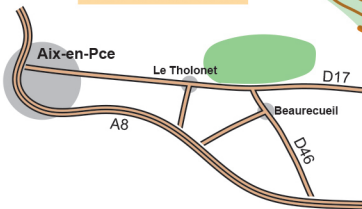

**LE DÉPARTEMENT VOUS INVITE A
DECOUVRIR LA COURSE D'ORIENTATION**

**PARCOURS PERMANENT
D'ORIENTATION**

Circuit 7 (court facile)

**Parc Départemental de
Roques-Hautes (Toscan)**

Echelle : 1/5000

Equidistance : 5m

Plan de situation

Carte de course d'orientation N° 2009-D13-14

Réalisation : Pierre Delenne

Distribution : Maison Sainte Victoire
CD 17, 13100 Saint Antonin sur Bayon
Tél. : 04 13 31 94 70

01 47 97 11 91 - contact@ffcorientation.fr