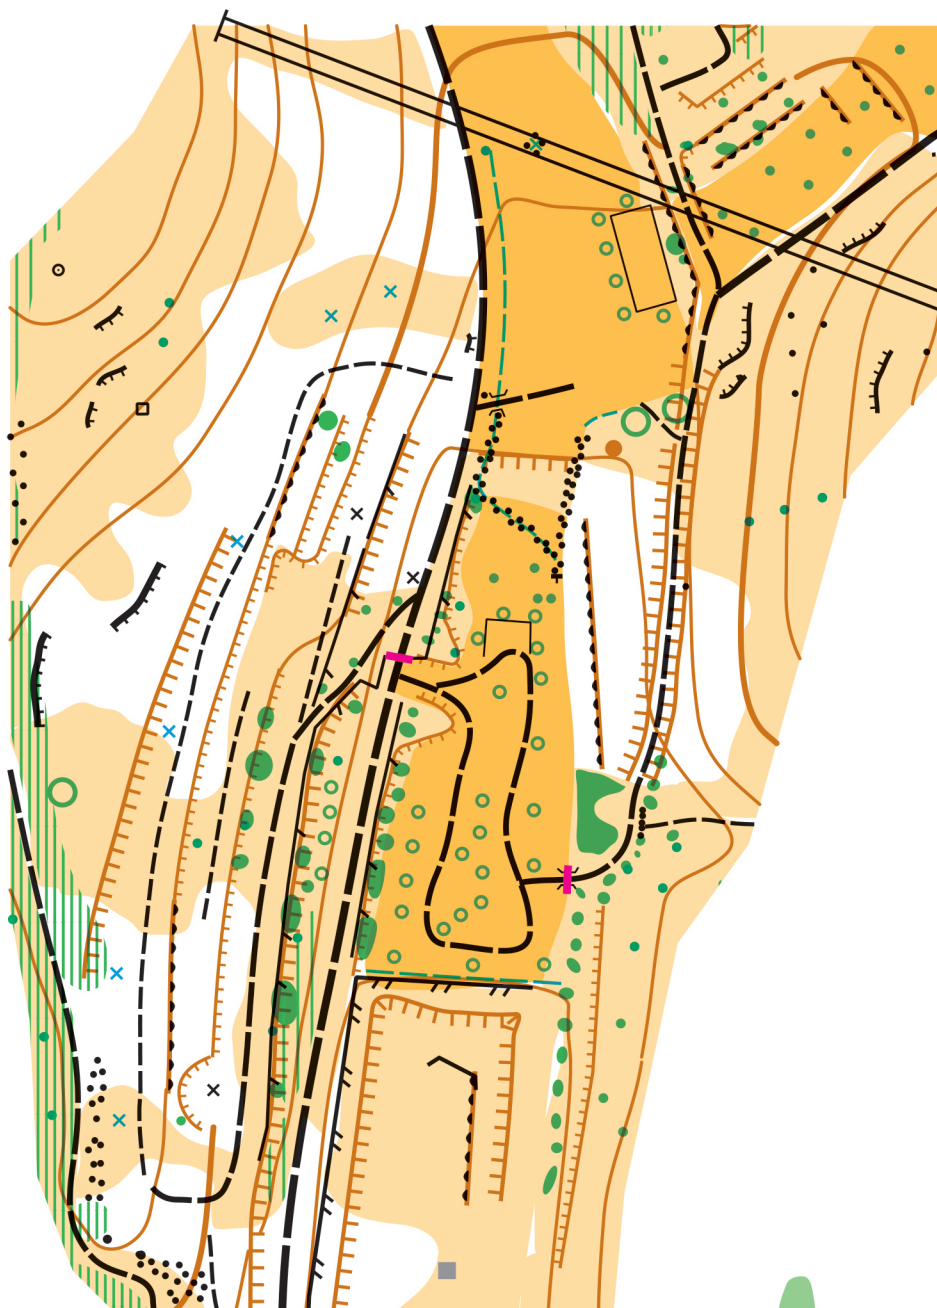

Vallon de la Nègre (partie basse)

Echelle : 1/1500

Equidistance : 5m

	Forêt: course très ralentie, course impossible		
	Forêt, course facile, course ralentie		
	Vegetation basse, course très ralentie		
	Garrigues et landes		
	Terrains découverts		
	Vergers		Terrains cultivés
	Arbre isolé ou particulier, souche		
	Particularités hydrographiques		
	Rochers, barres rocheuses		
	Borne, petite ruine		
	Objet particulier		
	Clotures		
	Ligne électrique HT		
	Constructions, affut de chasse		
	Restanque, Talus		
	Butte, petite depression		
	Zone interdite ou dangereuse		

Plan de situation

Carte de course d'orientation N° 2007-D13-117

Réalisation : Pierre Delenne

Distribution : Maison Sainte Victoire
CD 17, 13100 Saint Antonin sur Bayon
Tél. : 04 13 31 94 70