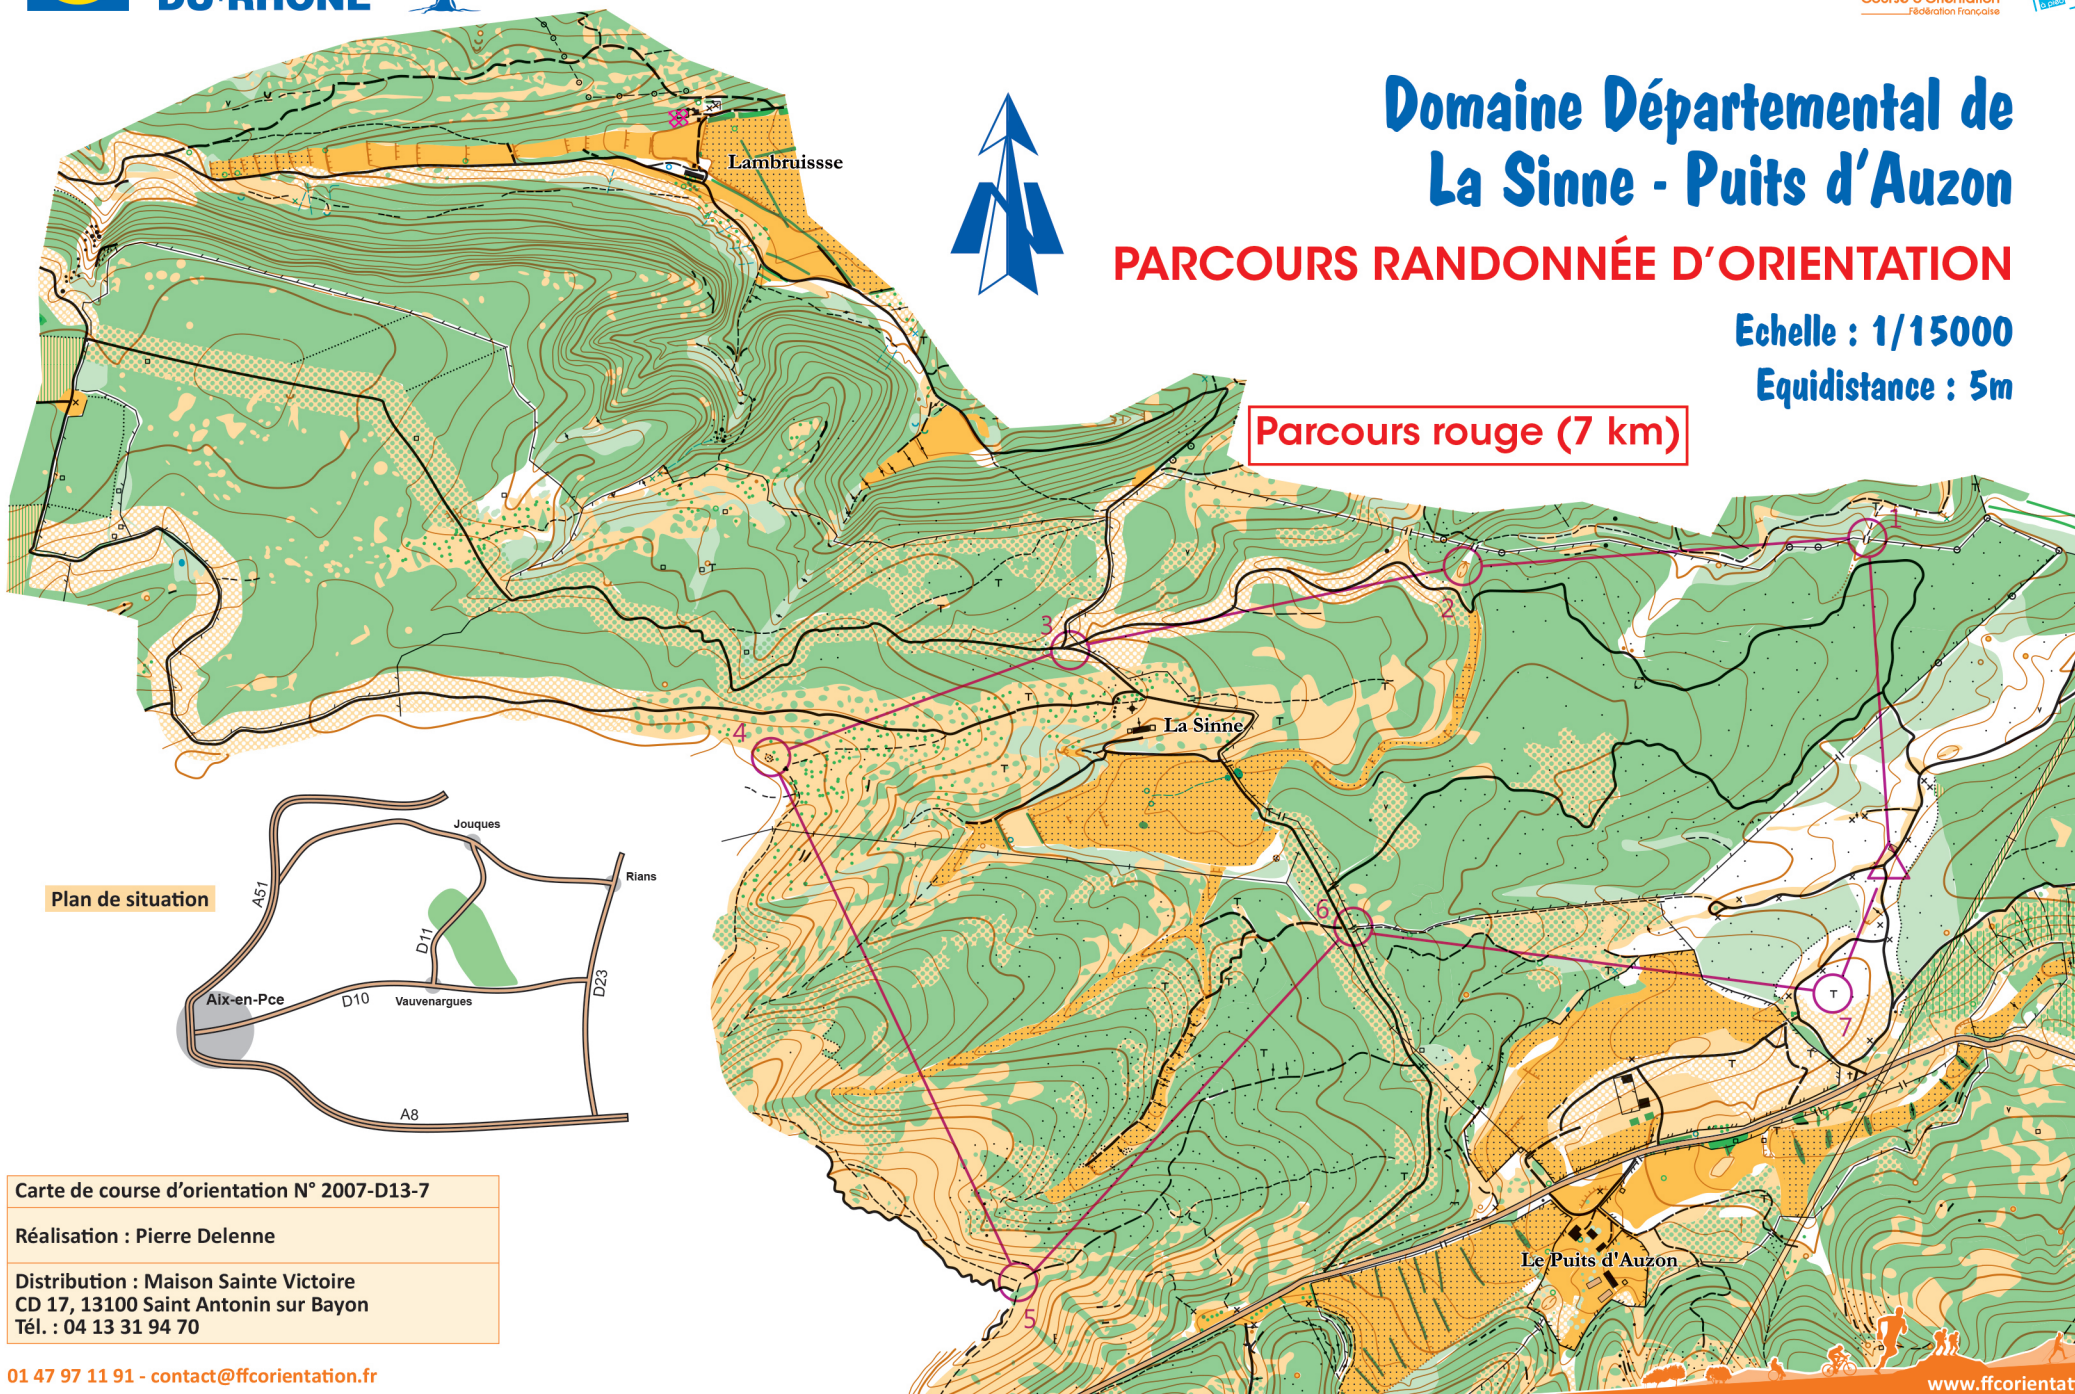

# Domaine Départemental de La Sinne - Puits d'Auzon

## PARCOURS RANDONNÉE D'ORIENTATION

Echelle : 1/15000

Equidistance : 5m

**Parcours rouge (7 km)**

Carte de course d'orientation N° 2007-D13-7

Réalisation : Pierre Delenne

Distribution : Maison Sainte Victoire  
CD 17, 13100 Saint Antonin sur Bayon  
Tél. : 04 13 31 94 70