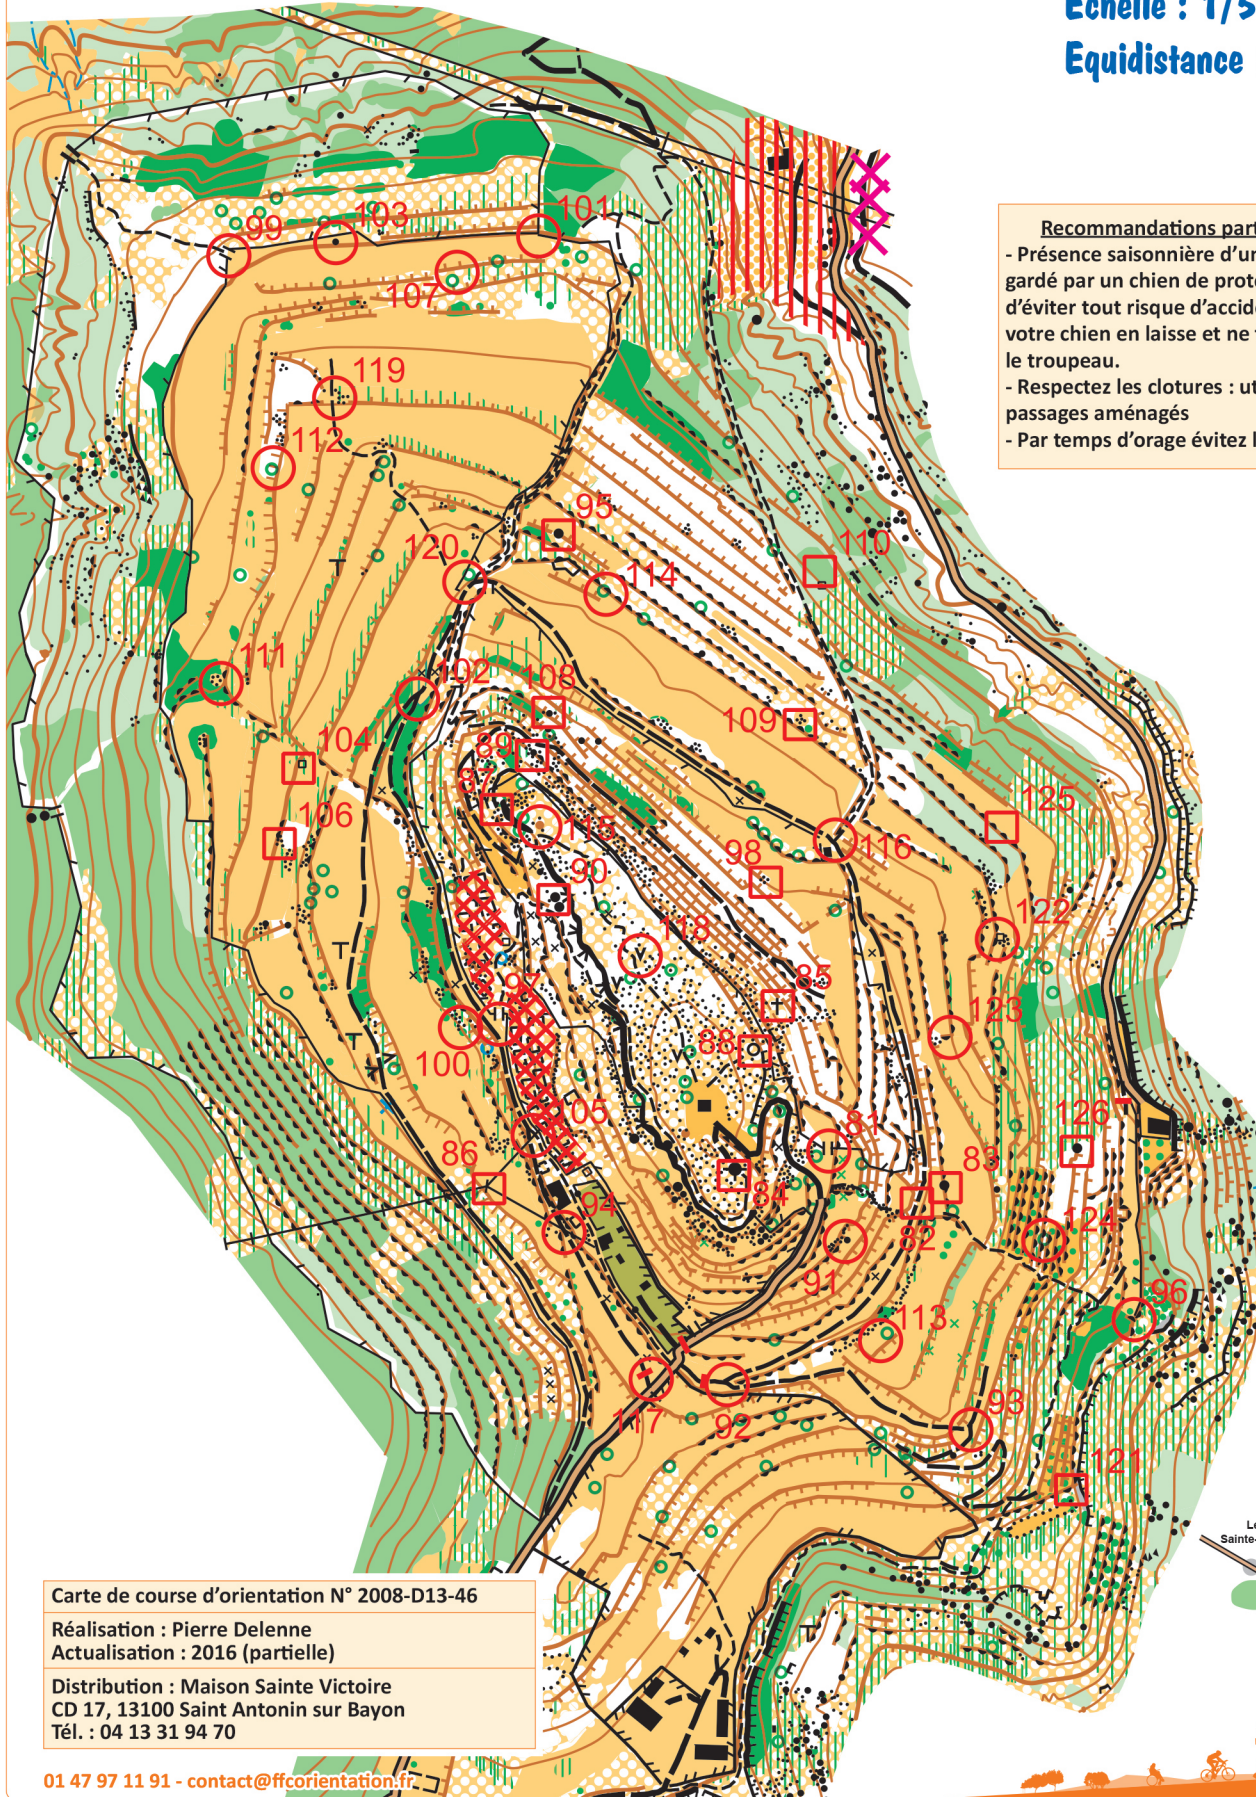

Domaine Départemental de la Quille

Echelle : 1/5000

Equidistance : 5m

Recommandations particulières :

- Présence saisonnière d'un troupeau gardé par un chien de protection. Afin d'éviter tout risque d'accident, gardez votre chien en laisse et ne traversez pas le troupeau.
- Respectez les clotures : utilisez les passages aménagés
- Par temps d'orage évitez le sommet

Plan de situation

Carte de course d'orientation N° 2008-D13-46

Réalisation : Pierre Delenne
Actualisation : 2016 (partielle)

Distribution : Maison Sainte Victoire
CD 17, 13100 Saint Antonin sur Bayon
Tél. : 04 13 31 94 70