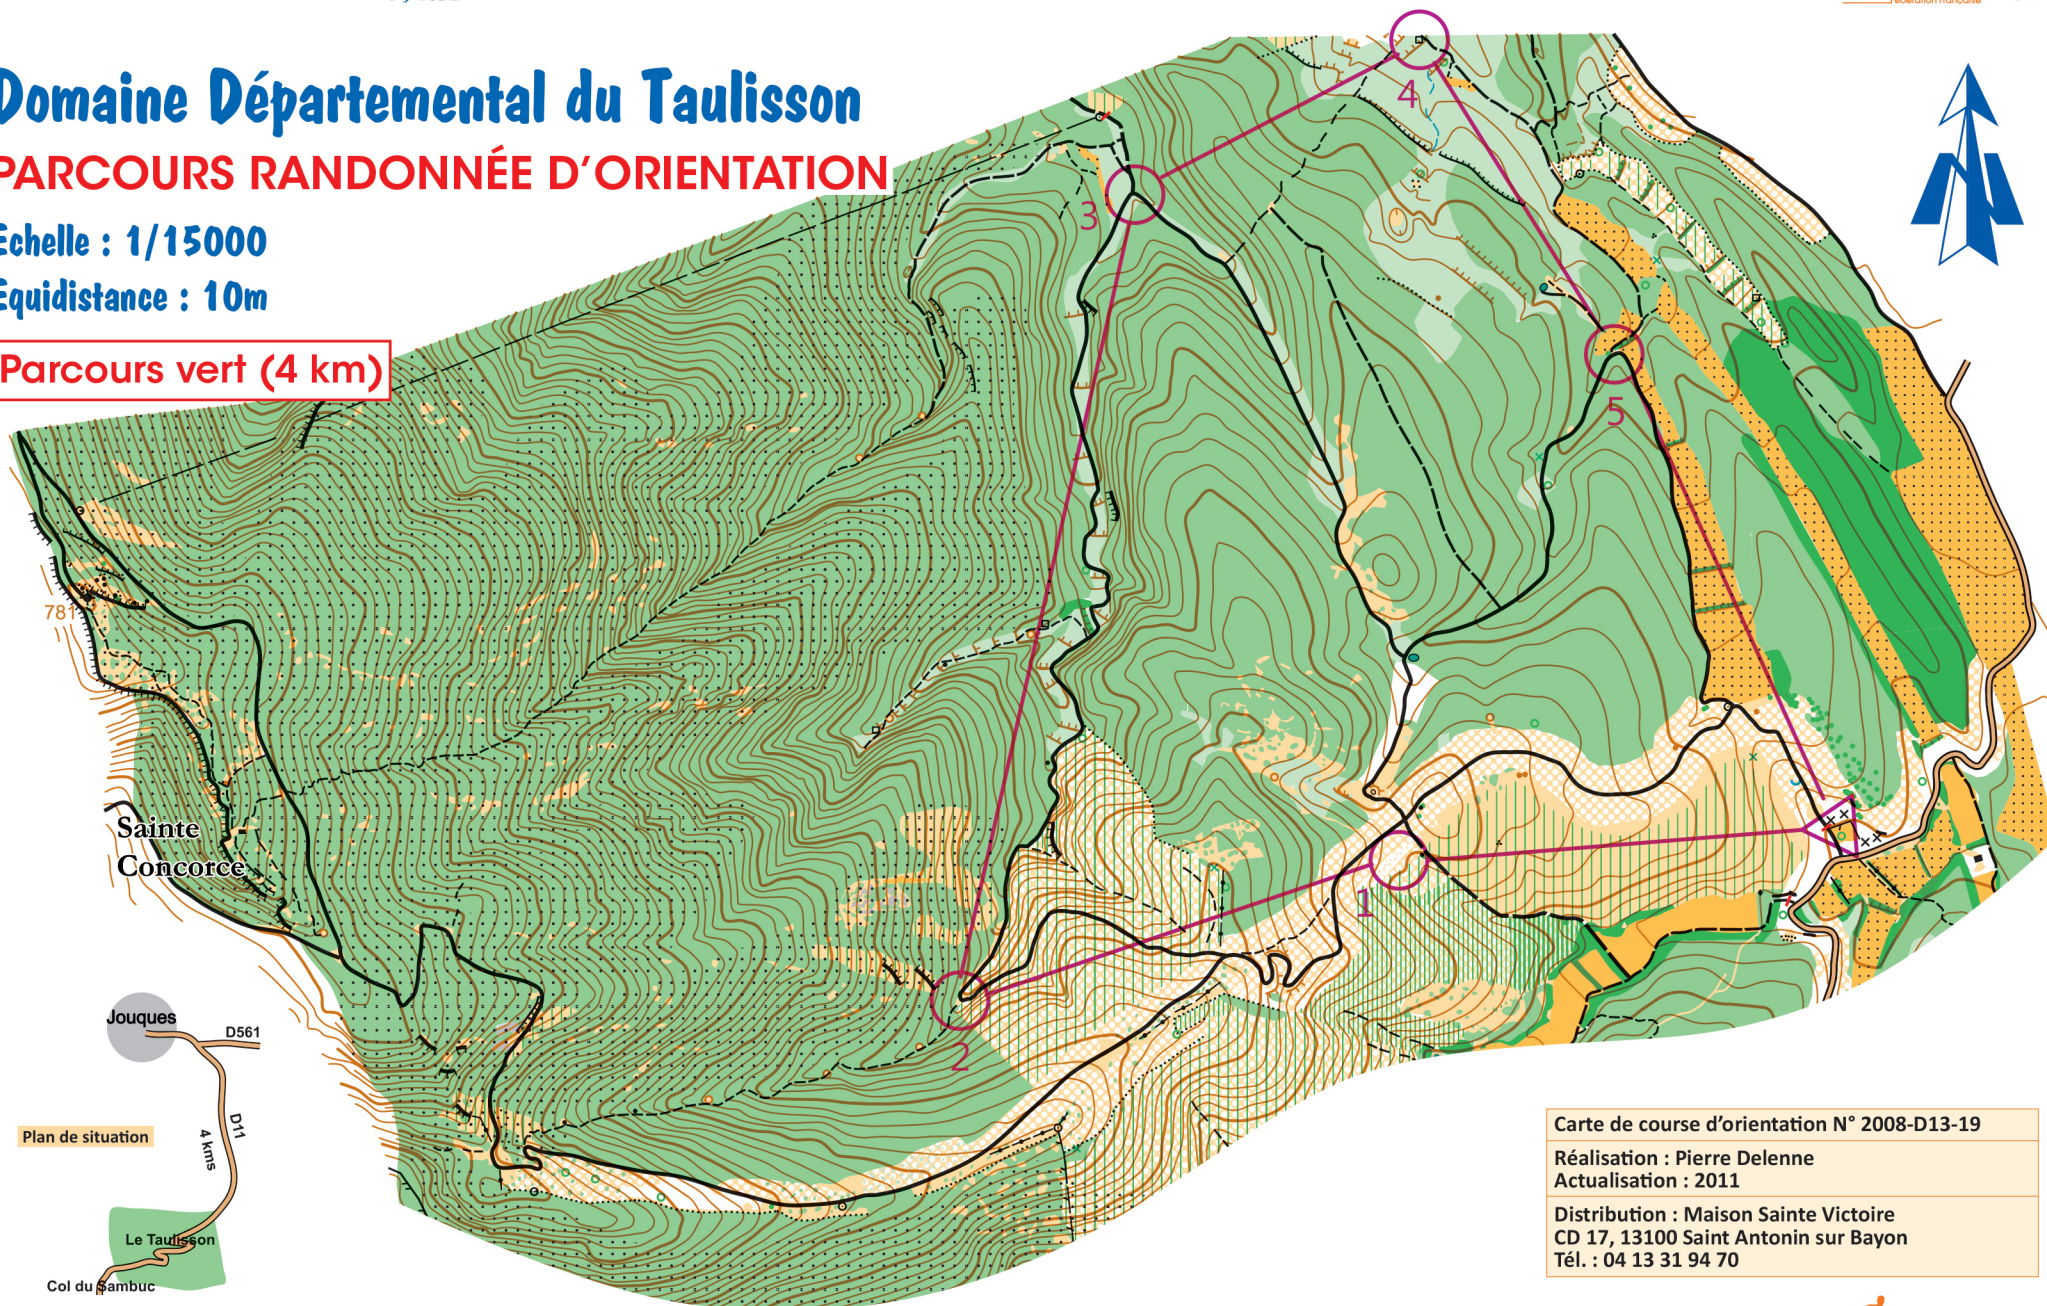

Domaine Départemental du Taulisson

PARCOURS RANDONNÉE D'ORIENTATION

Echelle : 1/15000

Equidistance : 10m

Parcours vert (4 km)

Carte de course d'orientation N° 2008-D13-19

Réalisation : Pierre Delenne
Actualisation : 2011