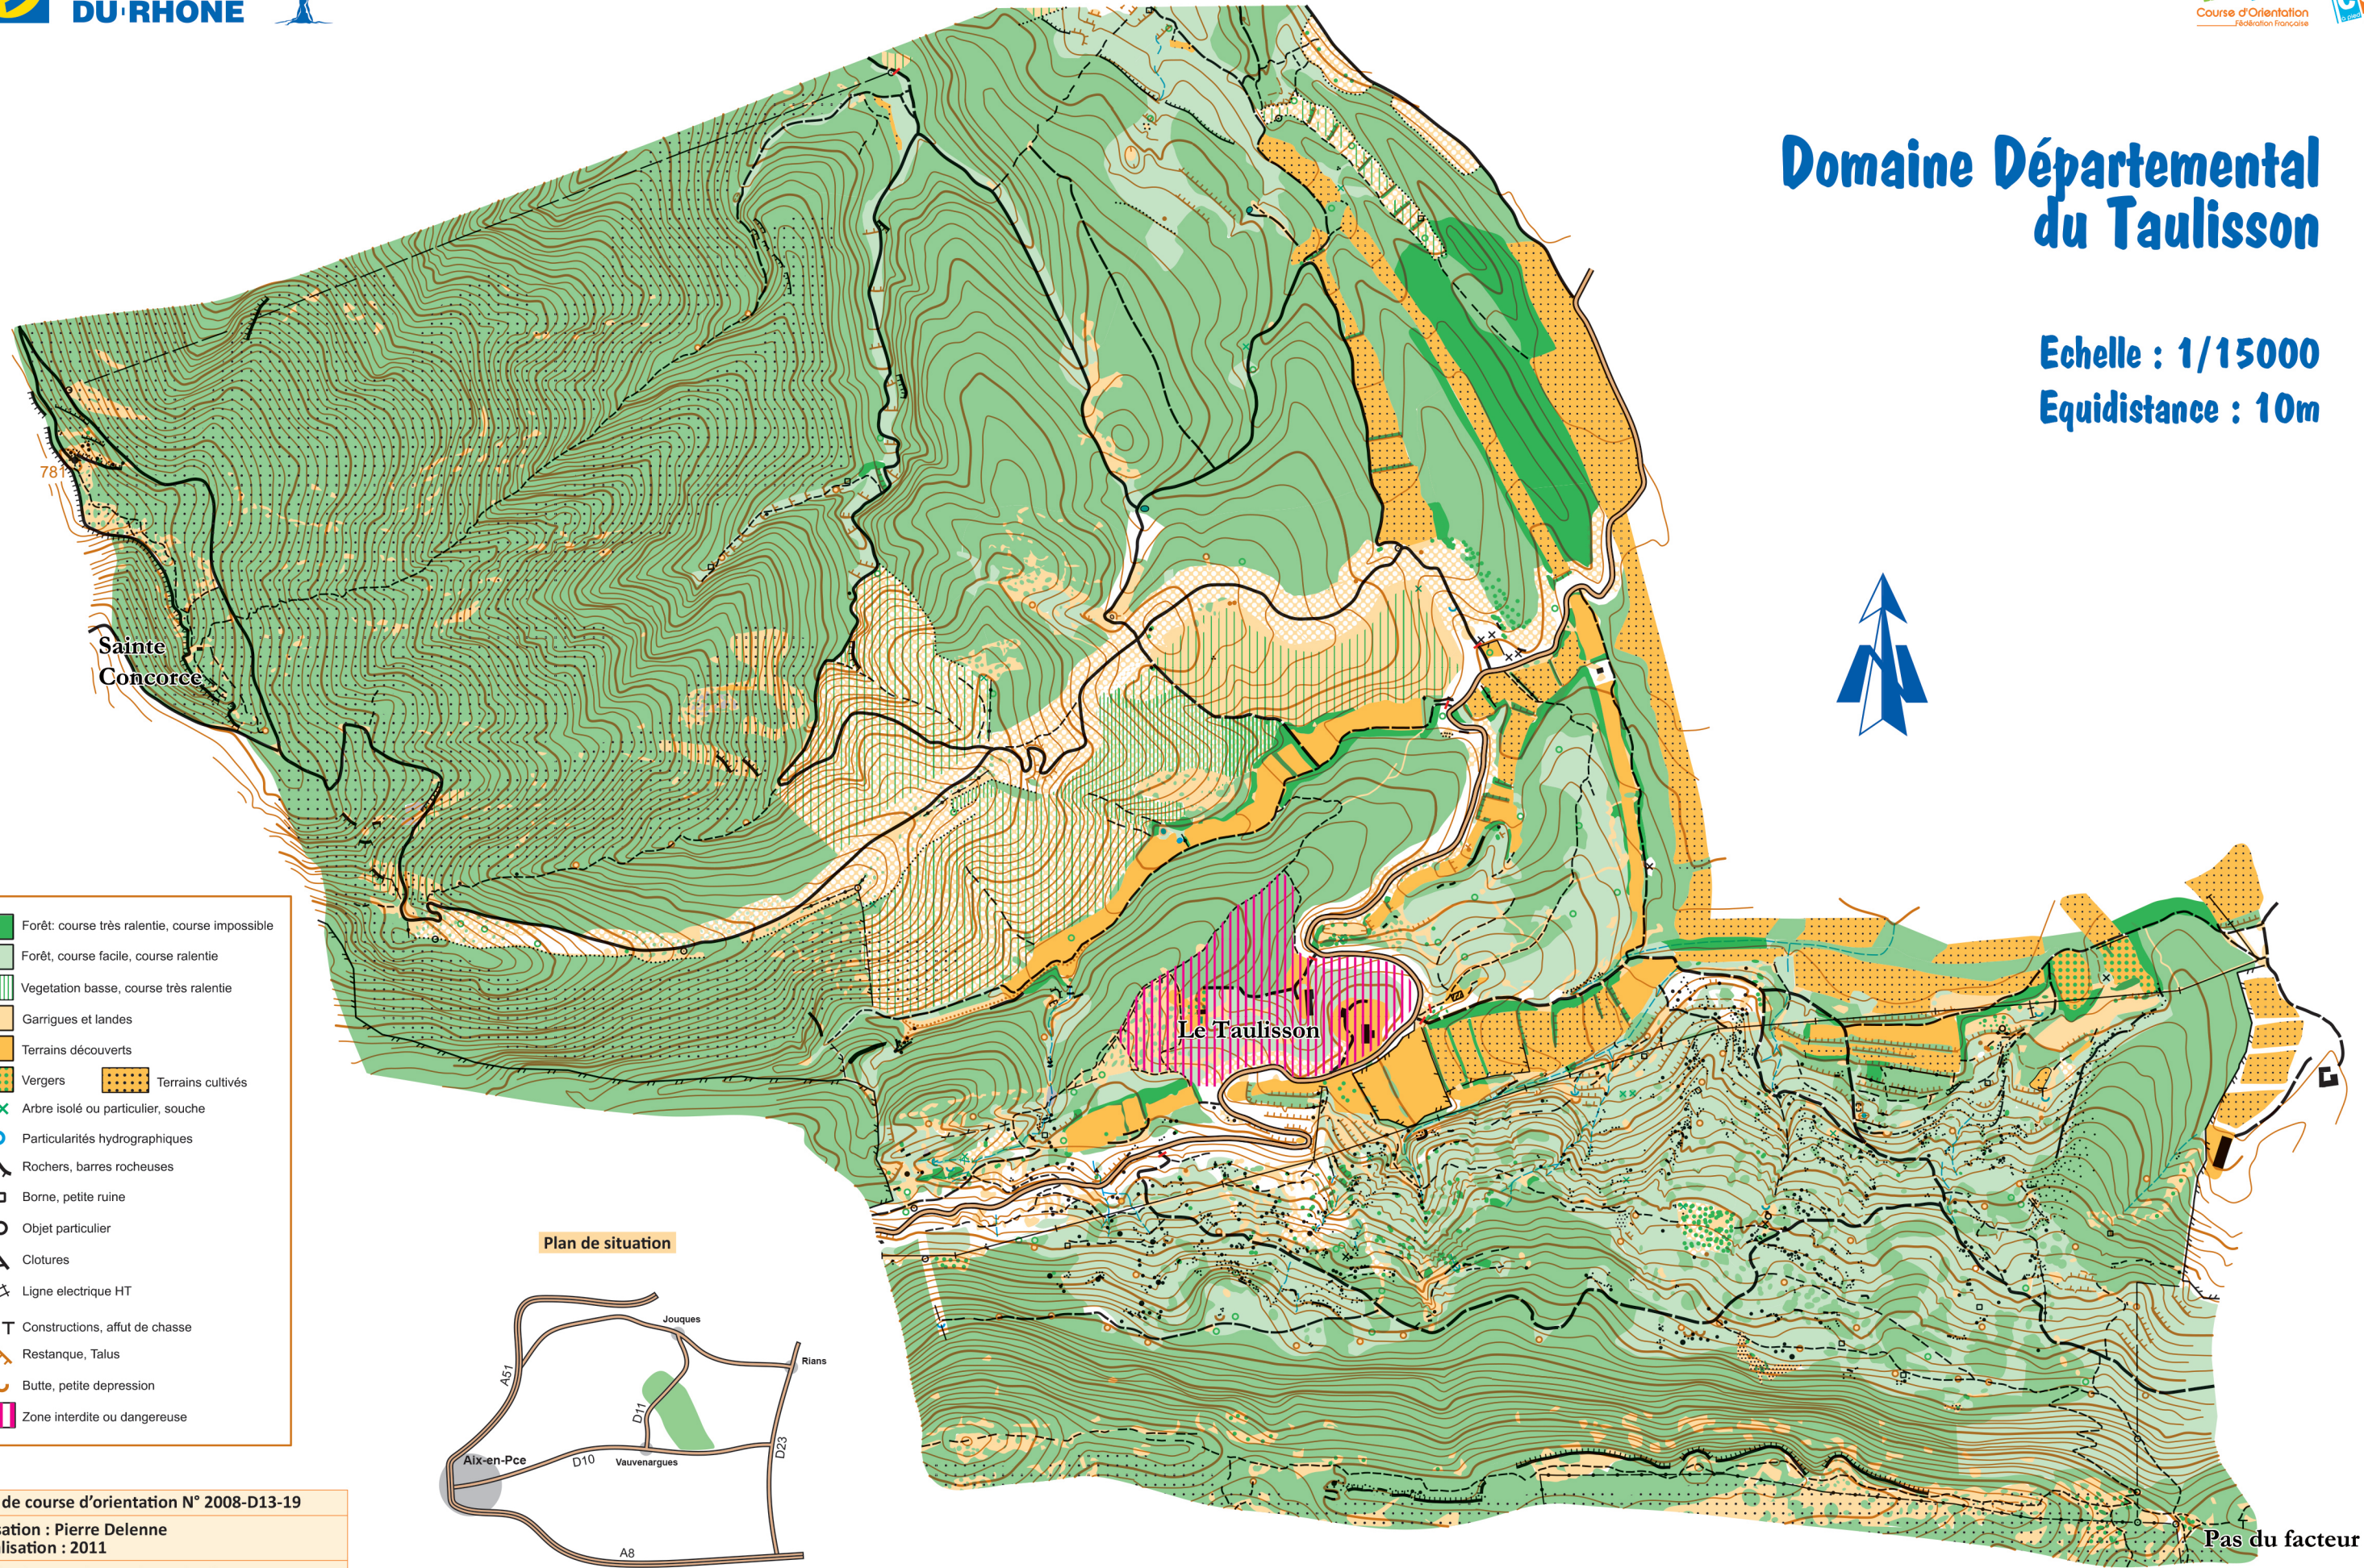

Domaine Départemental du Taulisson

Echelle : 1/15000
Equidistance : 10m

- Forêt: course très ralentie, course impossible
- Forêt, course facile, course ralentie
- Vegetation basse, course très ralentie
- Garrigues et landes
- Terrains découverts
- Vergers
- Terrains cultivés
- Arbre isolé ou particulier, souche
- Particularités hydrographiques
- Rochers, barres rocheuses
- Borne, petite ruine
- Objet particulier
- Clotures
- Ligne électrique HT
- Constructions, affût de chasse
- Restanque, Talus
- Butte, petite depression
- Zone interdite ou dangereuse

Carte de course d'orientation N° 2008-D13-19
 Réalisation : Pierre Delenne
 Actualisation : 2011
 Distribution : Maison Sainte Victoire
 CD 17, 13100 Saint Antonin sur Bayon
 Tél. : 04 13 31 94 70