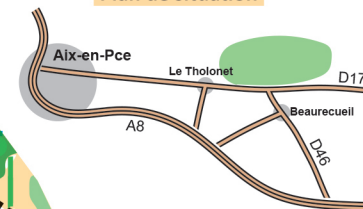

Parc Départemental de Roques-Hautes (Les Prairies)

Echelle : 1/3000

Equidistance : 5m

Plan de situation

Carte de course d'orientation N° 2009-D13-4

Réalisation : Pierre Delenne

Distribution : Maison Sainte Victoire
CD 17, 13100 Saint Antonin sur Bayon
Tél. : 04 13 31 94 70