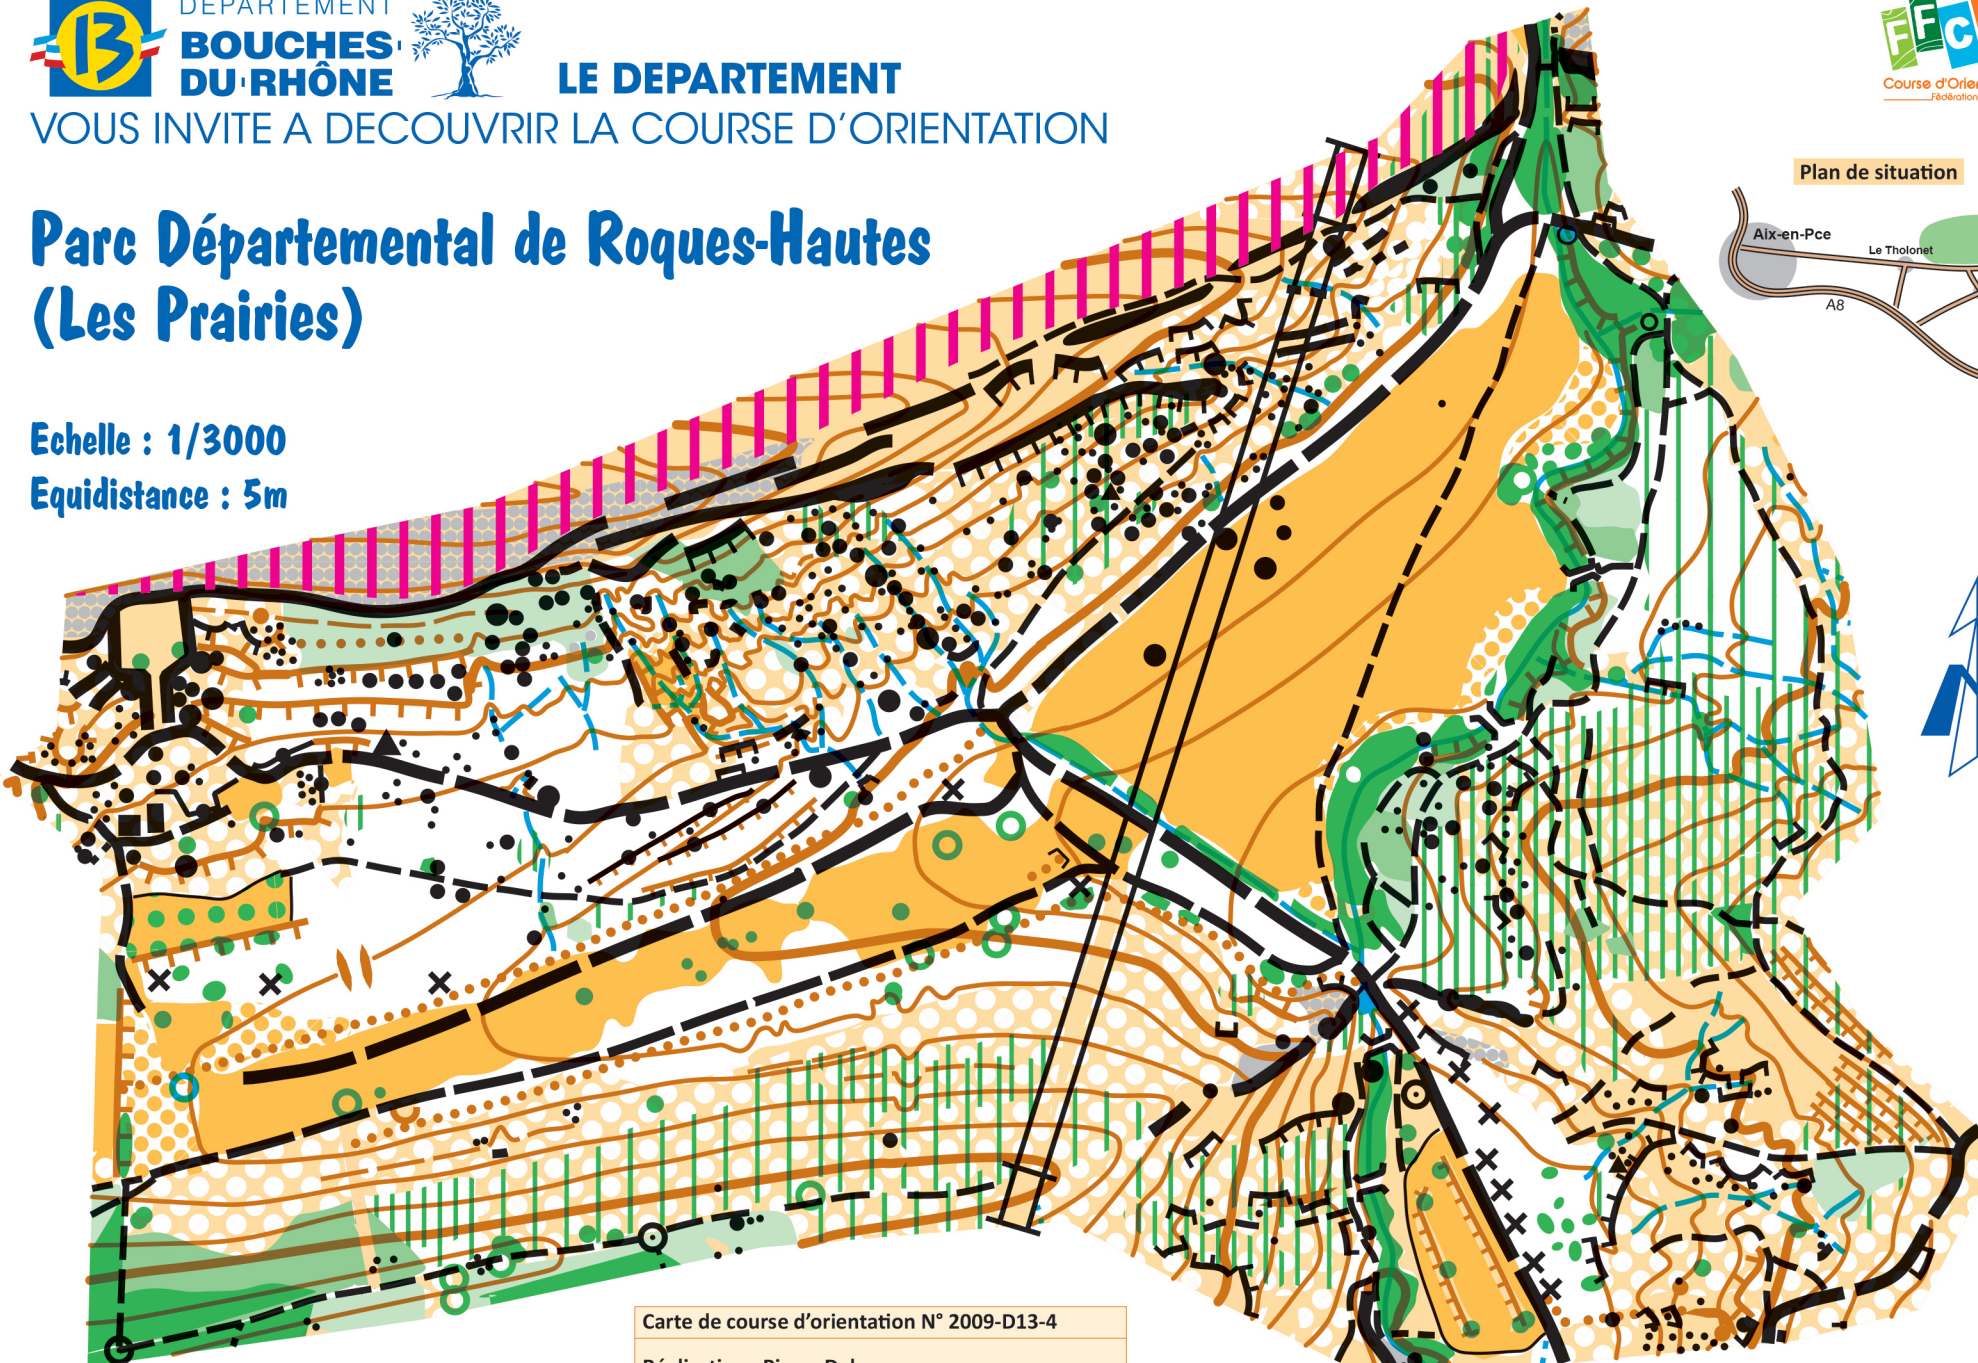

Parc Départemental de Roques-Hautes (Les Prairies)

Echelle : 1/3000

Equidistance : 5m

Plan de situation

Carte de course d'orientation N° 2009-D13-4

Réalisation : Pierre Delenne

Distribution : Maison Sainte Victoire
CD 17, 13100 Saint Antonin sur Bayon
Tél. : 04 13 31 94 70