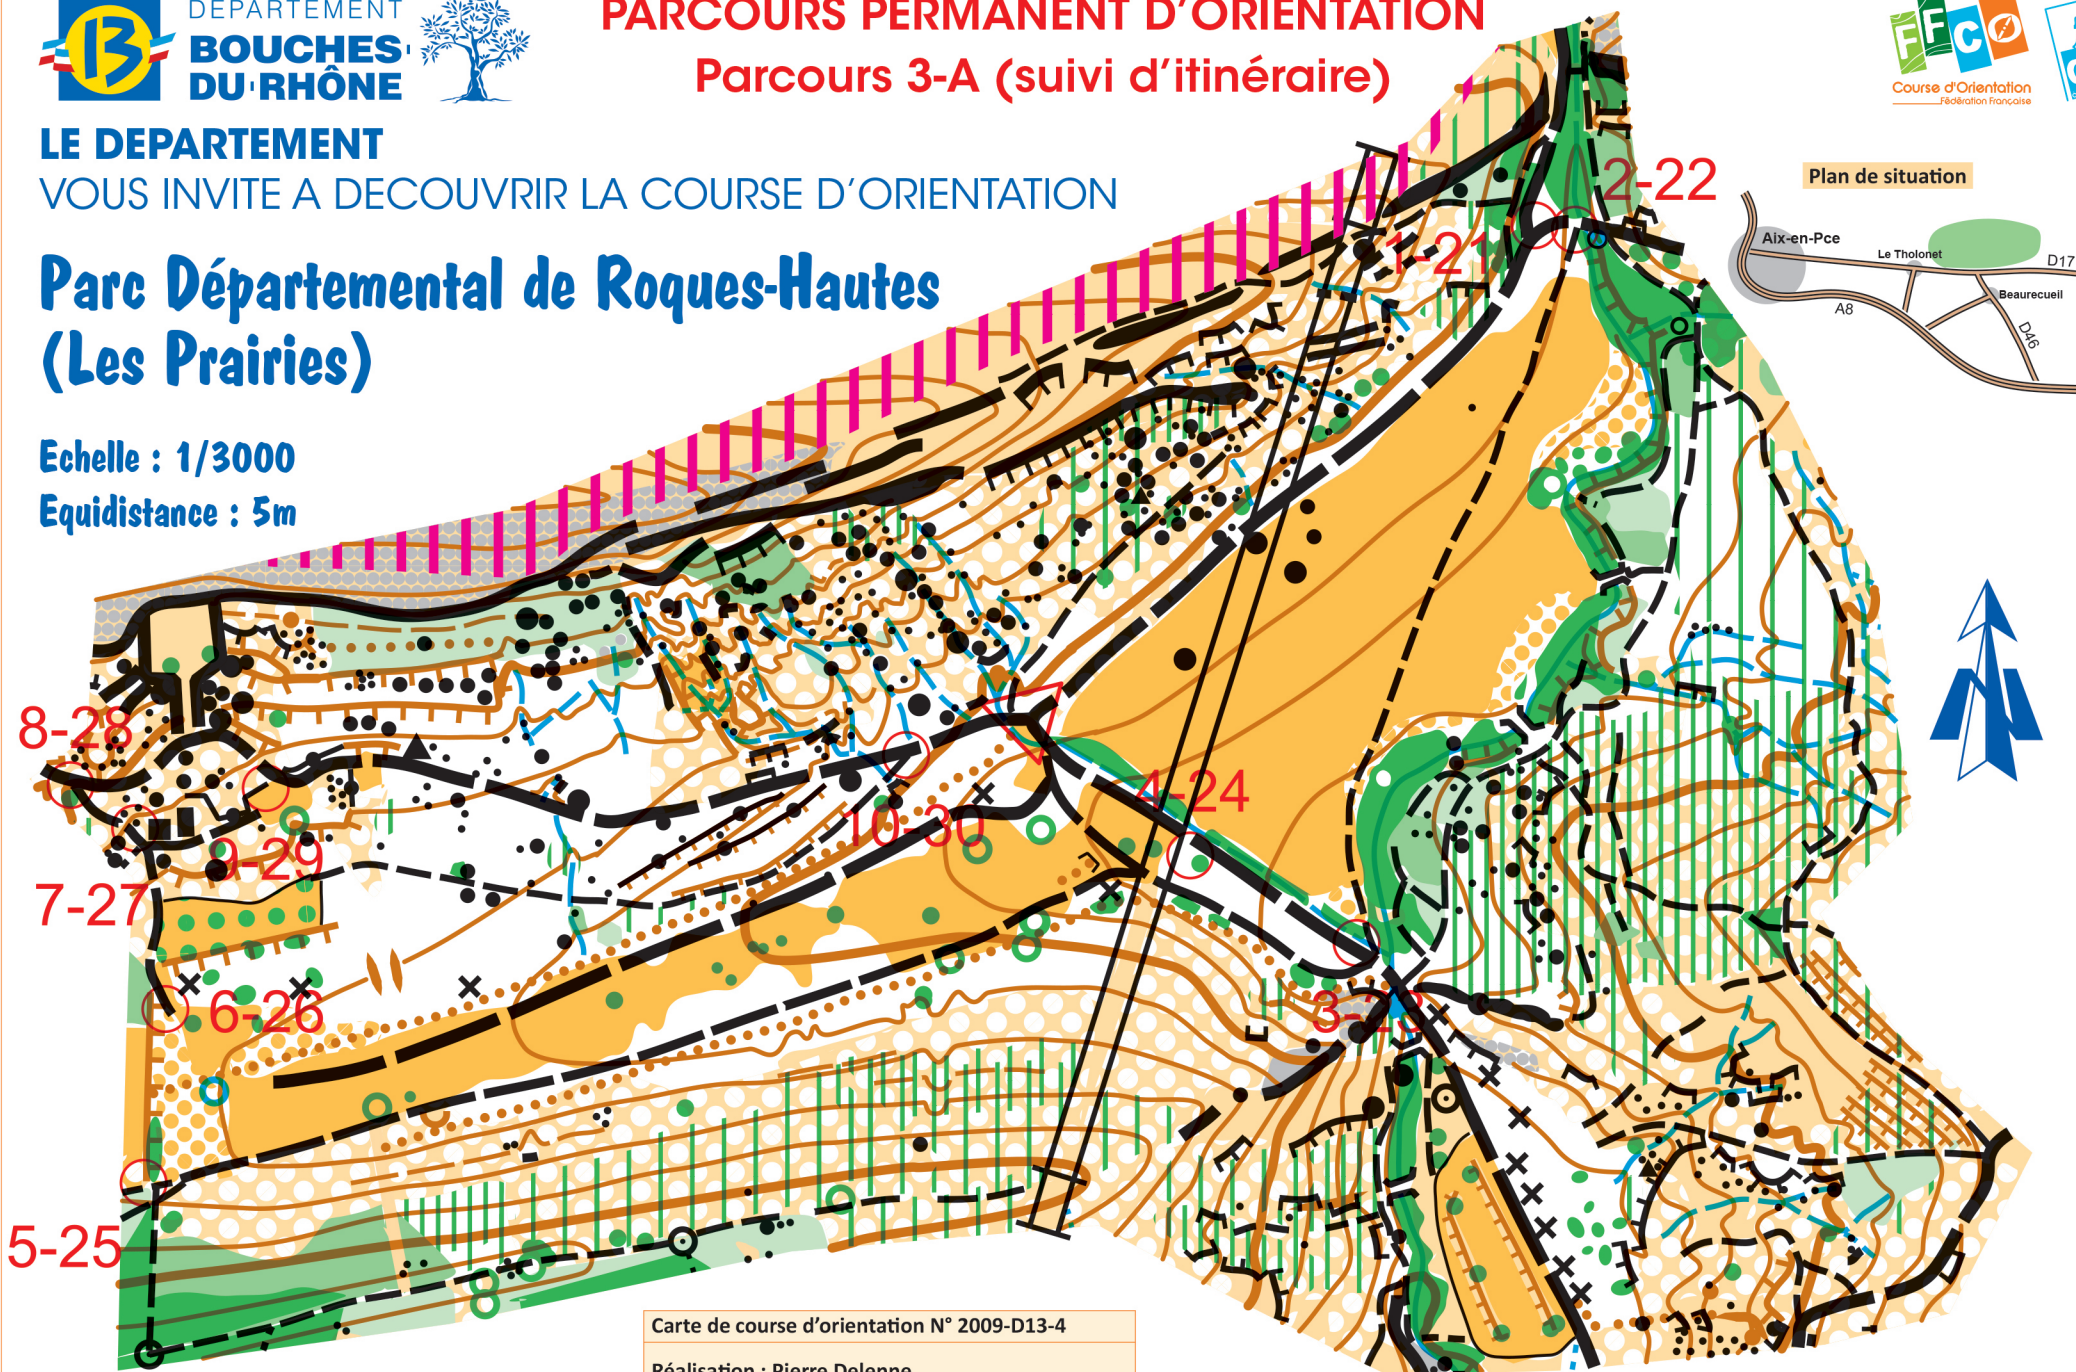

LE DEPARTEMENT

VOUS INVITE A DECOUVRIR LA COURSE D'ORIENTATION

Parc Départemental de Roques-Hautes (Les Prairies)

Echelle : 1/3000

Equidistance : 5m

Carte de course d'orientation N° 2009-D13-4
Réalisation : Pierre Delenne
Distribution : Maison Sainte Victoire
CD 17, 13100 Saint Antonin sur Bayon
Tél. : 04 13 31 94 70