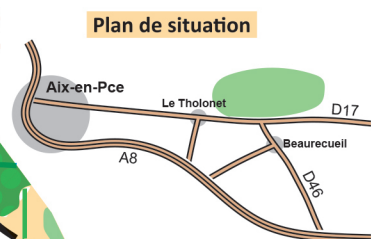

LE DEPARTEMENT

VOUS INVITE A DECOUVRIR LA COURSE D'ORIENTATION

Parc Départemental de Roques-Hautes (Les Prairies)

Echelle : 1/3000

Equidistance : 5m

Carte de course d'orientation N° 2009-D13-4
Réalisation : Pierre Delenne
Distribution : Maison Sainte Victoire
CD 17, 13100 Saint Antonin sur Bayon
Tél. : 04 13 31 94 70