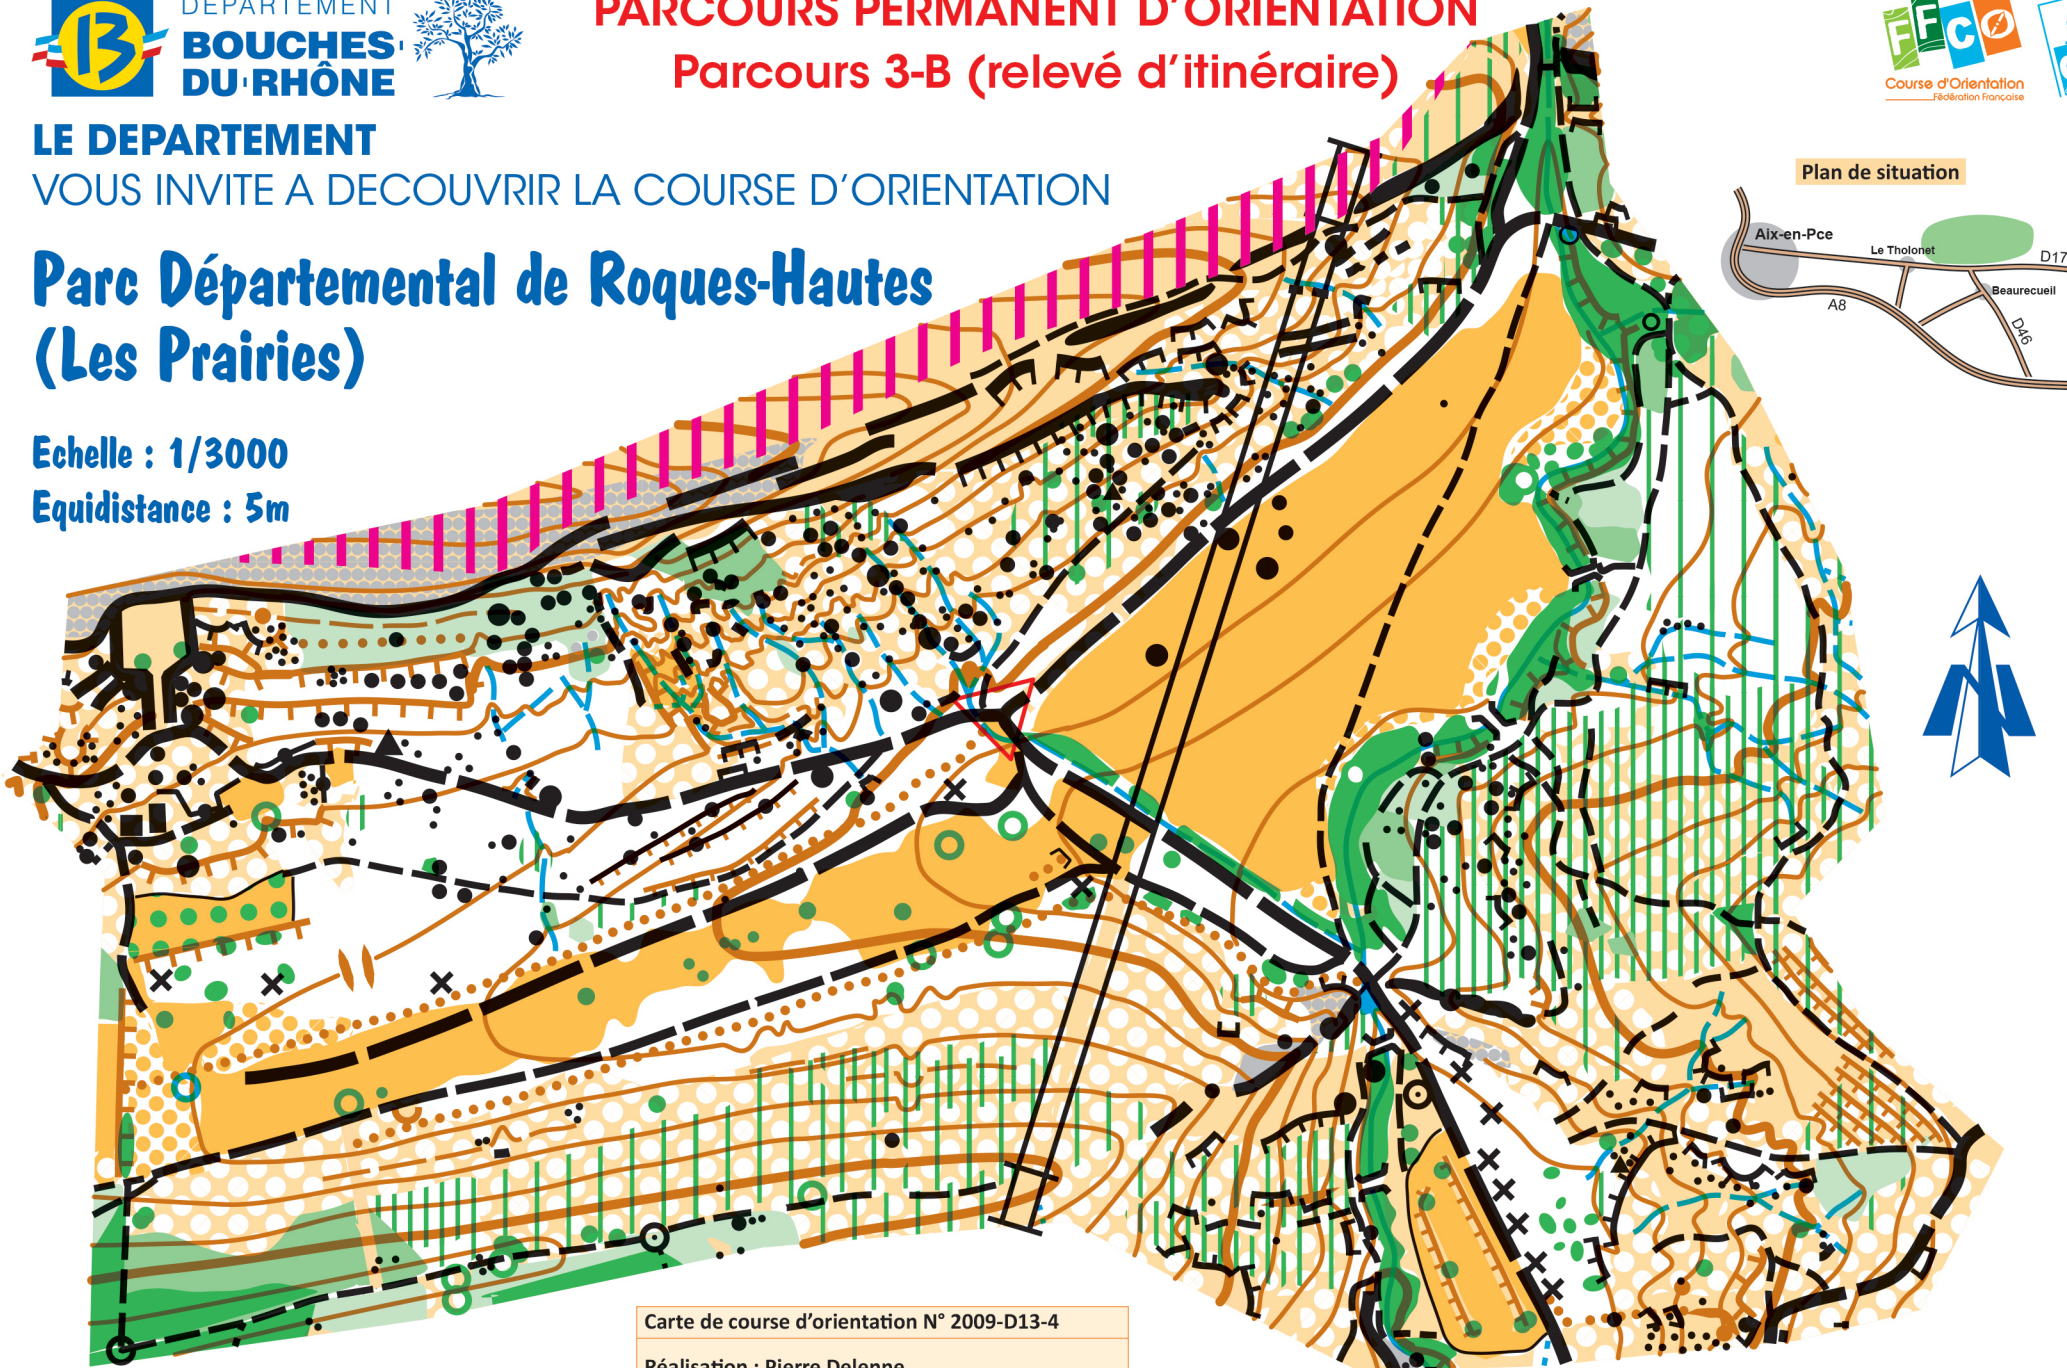

LE DEPARTEMENT
VOUS INVITE A DECOUVRIR LA COURSE D'ORIENTATION

Parc Départemental de Roques-Hautes (Les Prairies)

Echelle : 1/3000
Equidistance : 5m

Carte de course d'orientation N° 2009-D13-4
Réalisation : Pierre Delenne
Distribution : Maison Sainte Victoire
CD 17, 13100 Saint Antonin sur Bayon
Tél. : 04 13 31 94 70