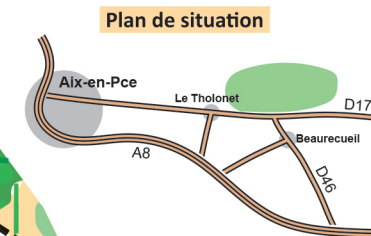

LE DEPARTEMENT
VOUS INVITE A DECOUVRIR LA COURSE D'ORIENTATION

Parc Départemental de Roques-Hautes (Les Prairies)

Echelle : 1/3000
Equidistance : 5m

Carte de course d'orientation N° 2009-D13-4
Réalisation : Pierre Delenne
Distribution : Maison Sainte Victoire
CD 17, 13100 Saint Antonin sur Bayon
Tél. : 04 13 31 94 70