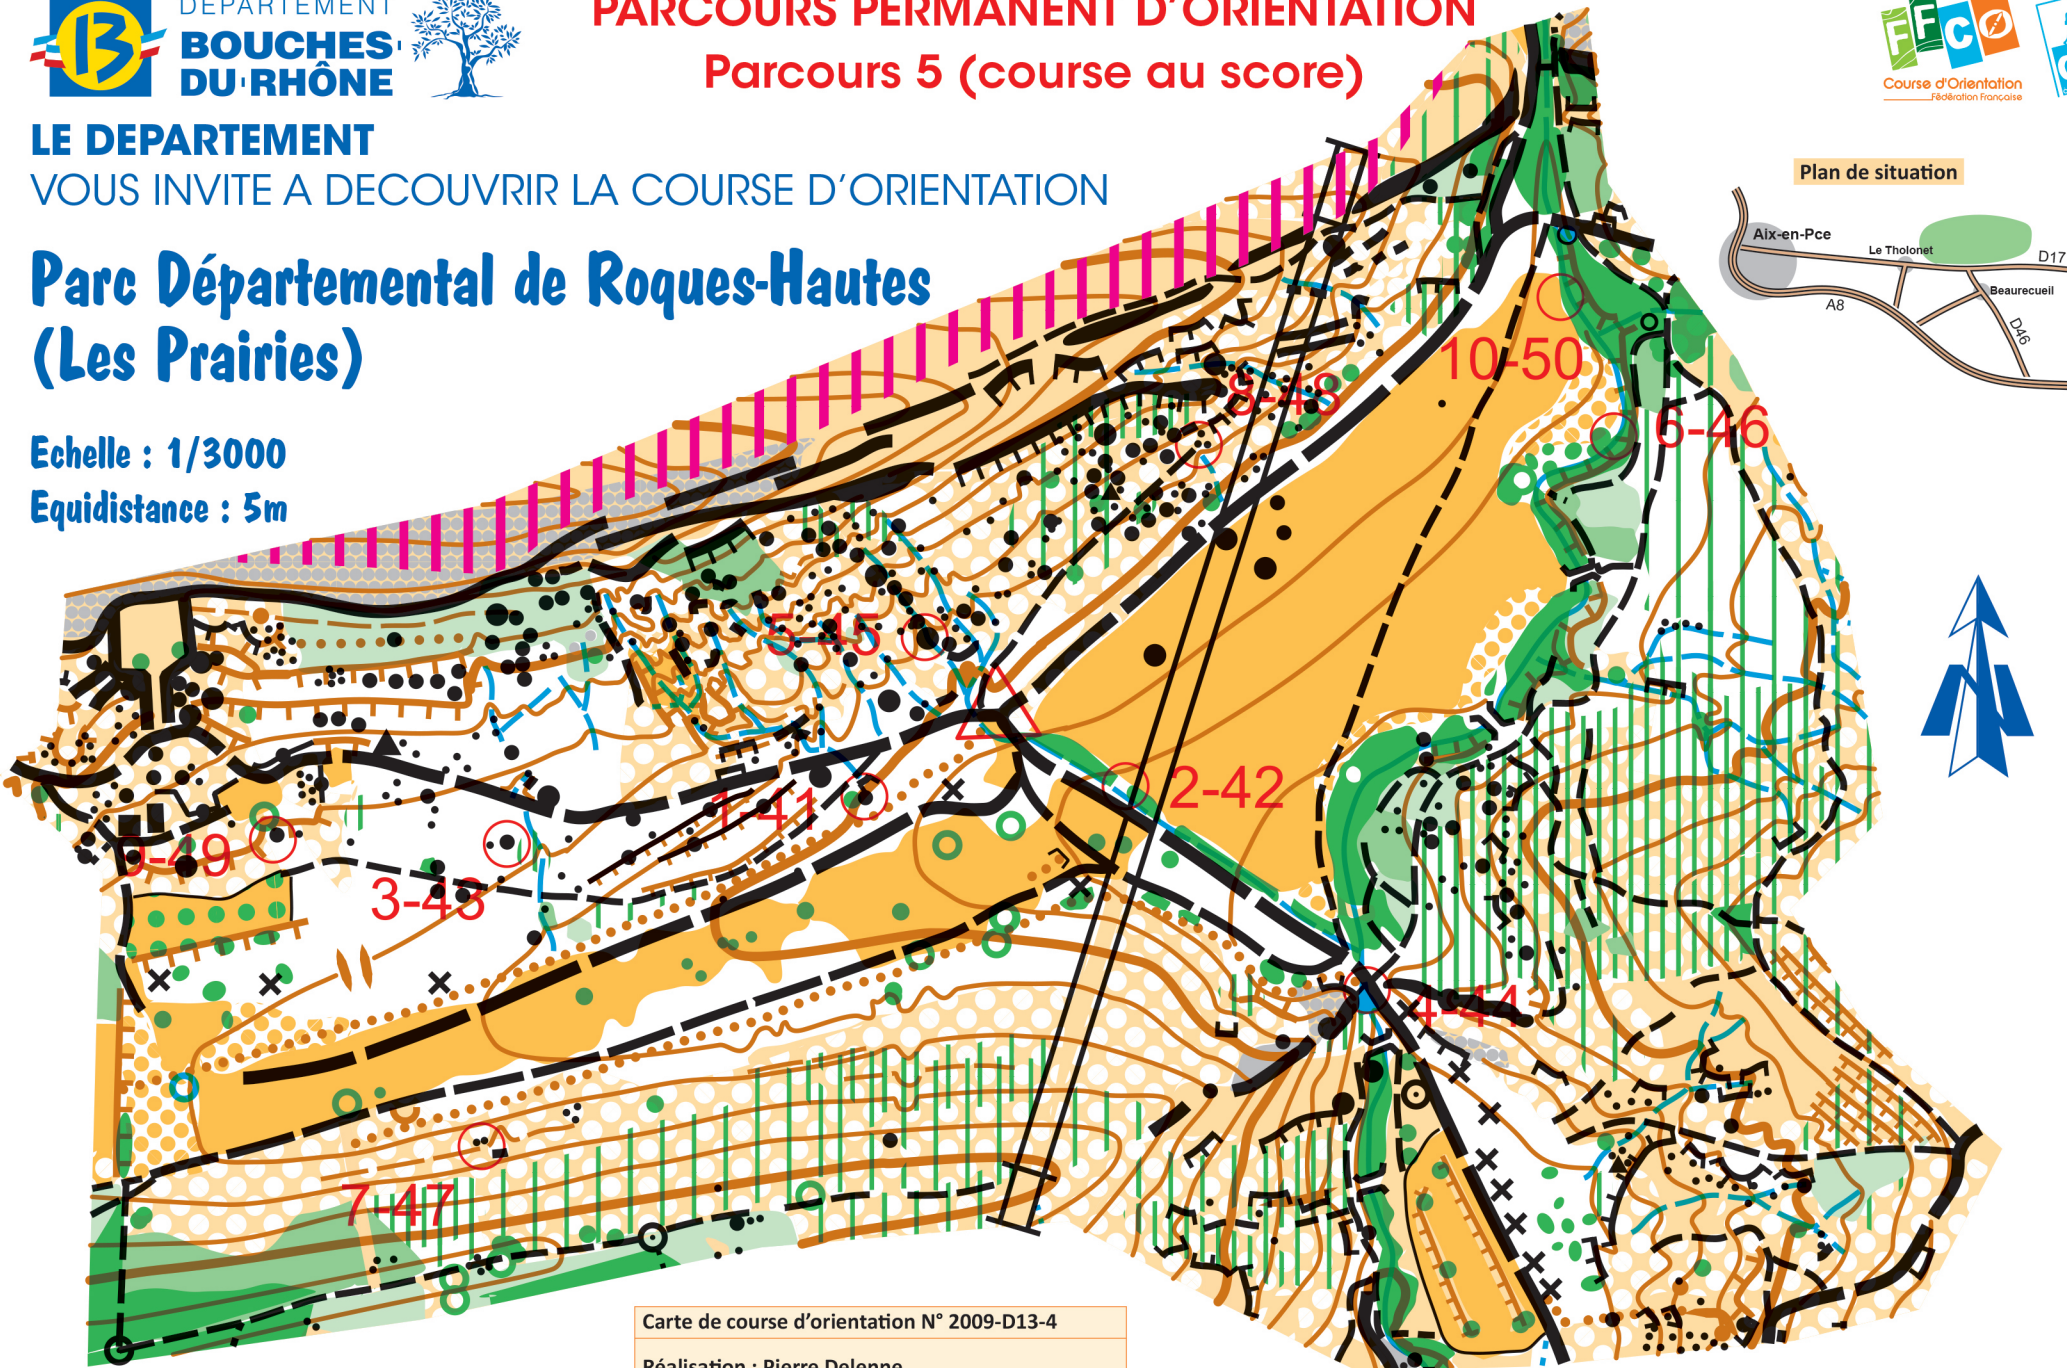

LE DEPARTEMENT
VOUS INVITE A DECOUVRIR LA COURSE D'ORIENTATION

Parc Départemental de Roques-Hautes (Les Prairies)

Echelle : 1/3000
Equidistance : 5m

Carte de course d'orientation N° 2009-D13-4
Réalisation : Pierre Delenne
Distribution : Maison Sainte Victoire
CD 17, 13100 Saint Antonin sur Bayon
Tél. : 04 13 31 94 70