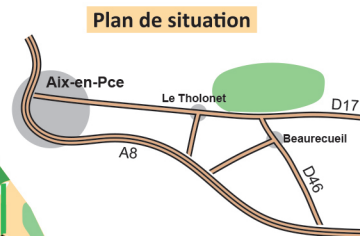

LE DEPARTEMENT
VOUS INVITE A DECOUVRIR LA COURSE D'ORIENTATION

Parc Départemental de Roques-Hautes (Les Prairies)

Echelle : 1/3000
Equidistance : 5m

Carte de course d'orientation N° 2009-D13-4
Réalisation : Pierre Delenne
Distribution : Maison Sainte Victoire
CD 17, 13100 Saint Antonin sur Bayon
Tél. : 04 13 31 94 70