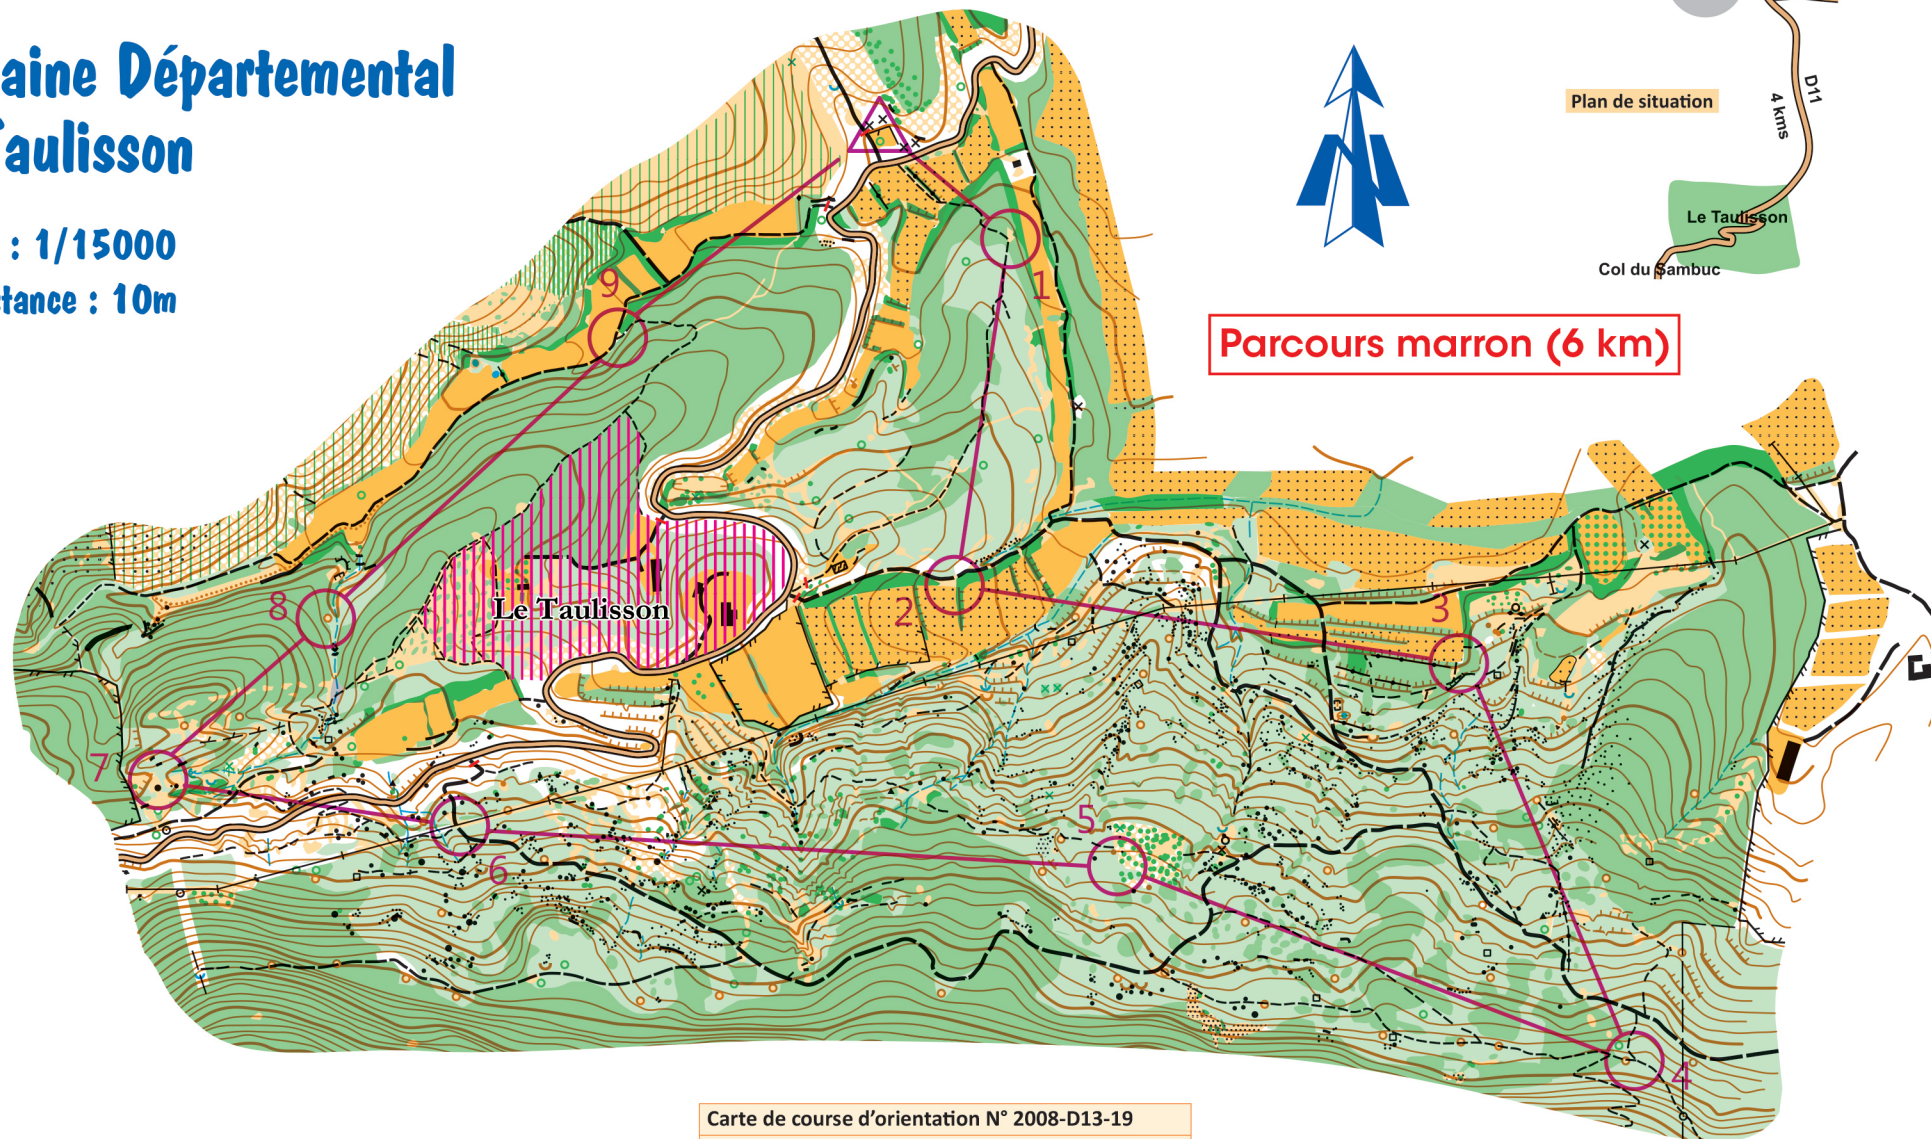

PARCOURS RANDONNÉE D'ORIENTATION

Domaine Départemental du Taulisson

Echelle : 1/15000

Equidistance : 10m

Carte de course d'orientation N° 2008-D13-19

Réalisation : Pierre Delenne
Actualisation : 2011

Distribution : Maison Sainte Victoire
CD 17, 13100 Saint Antonin sur Bayon
Tél. : 04 13 31 94 70