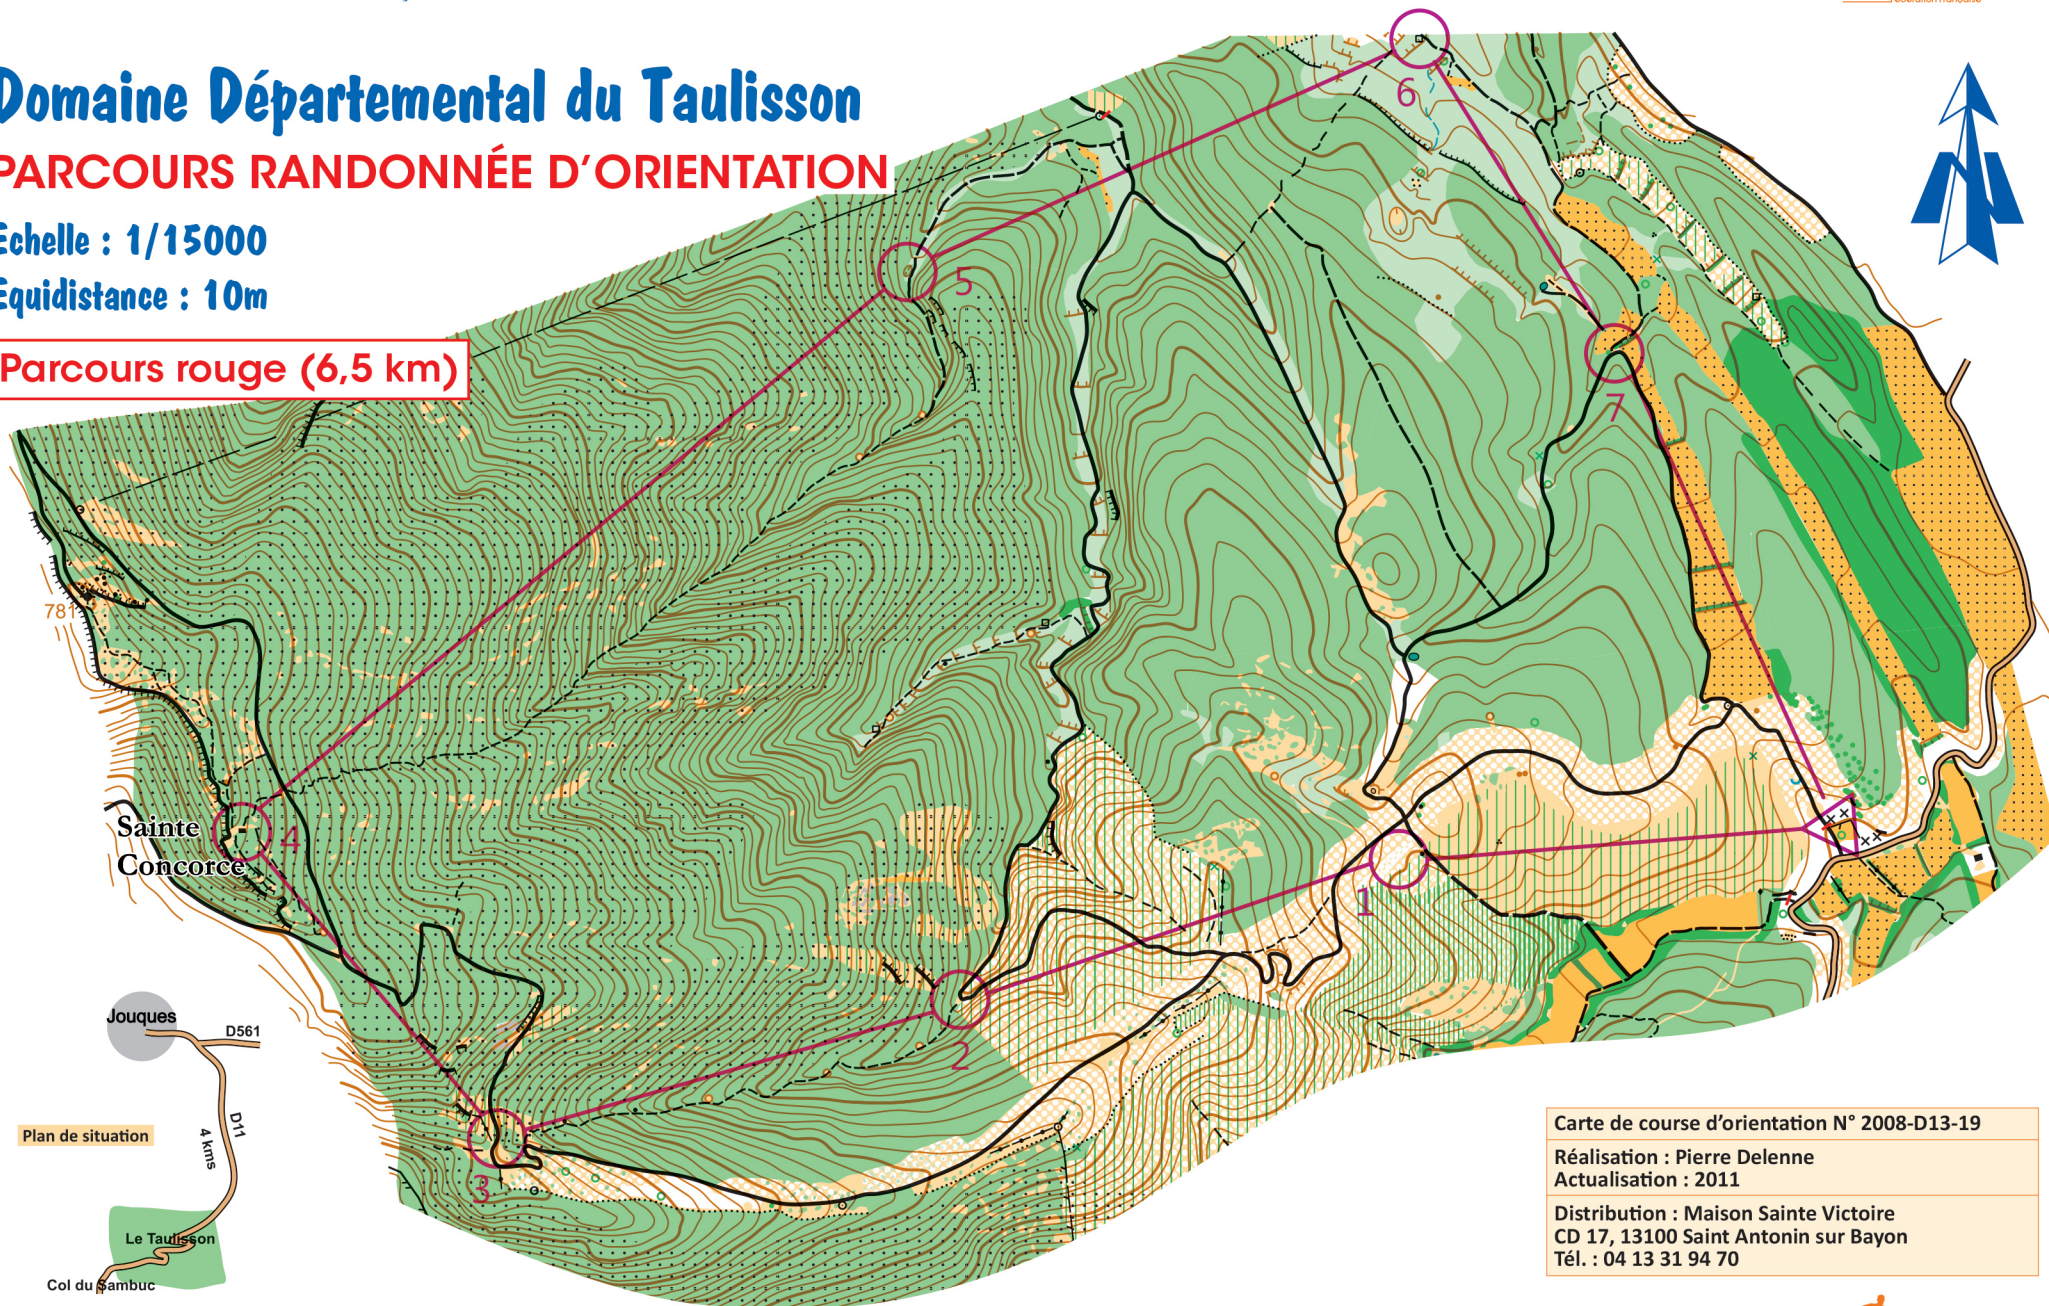

Domaine Départemental du Taulisson

PARCOURS RANDONNÉE D'ORIENTATION

Echelle : 1/15000

Equidistance : 10m

Parcours rouge (6,5 km)

Carte de course d'orientation N° 2008-D13-19

Réalisation : Pierre Delenne
Actualisation : 2011