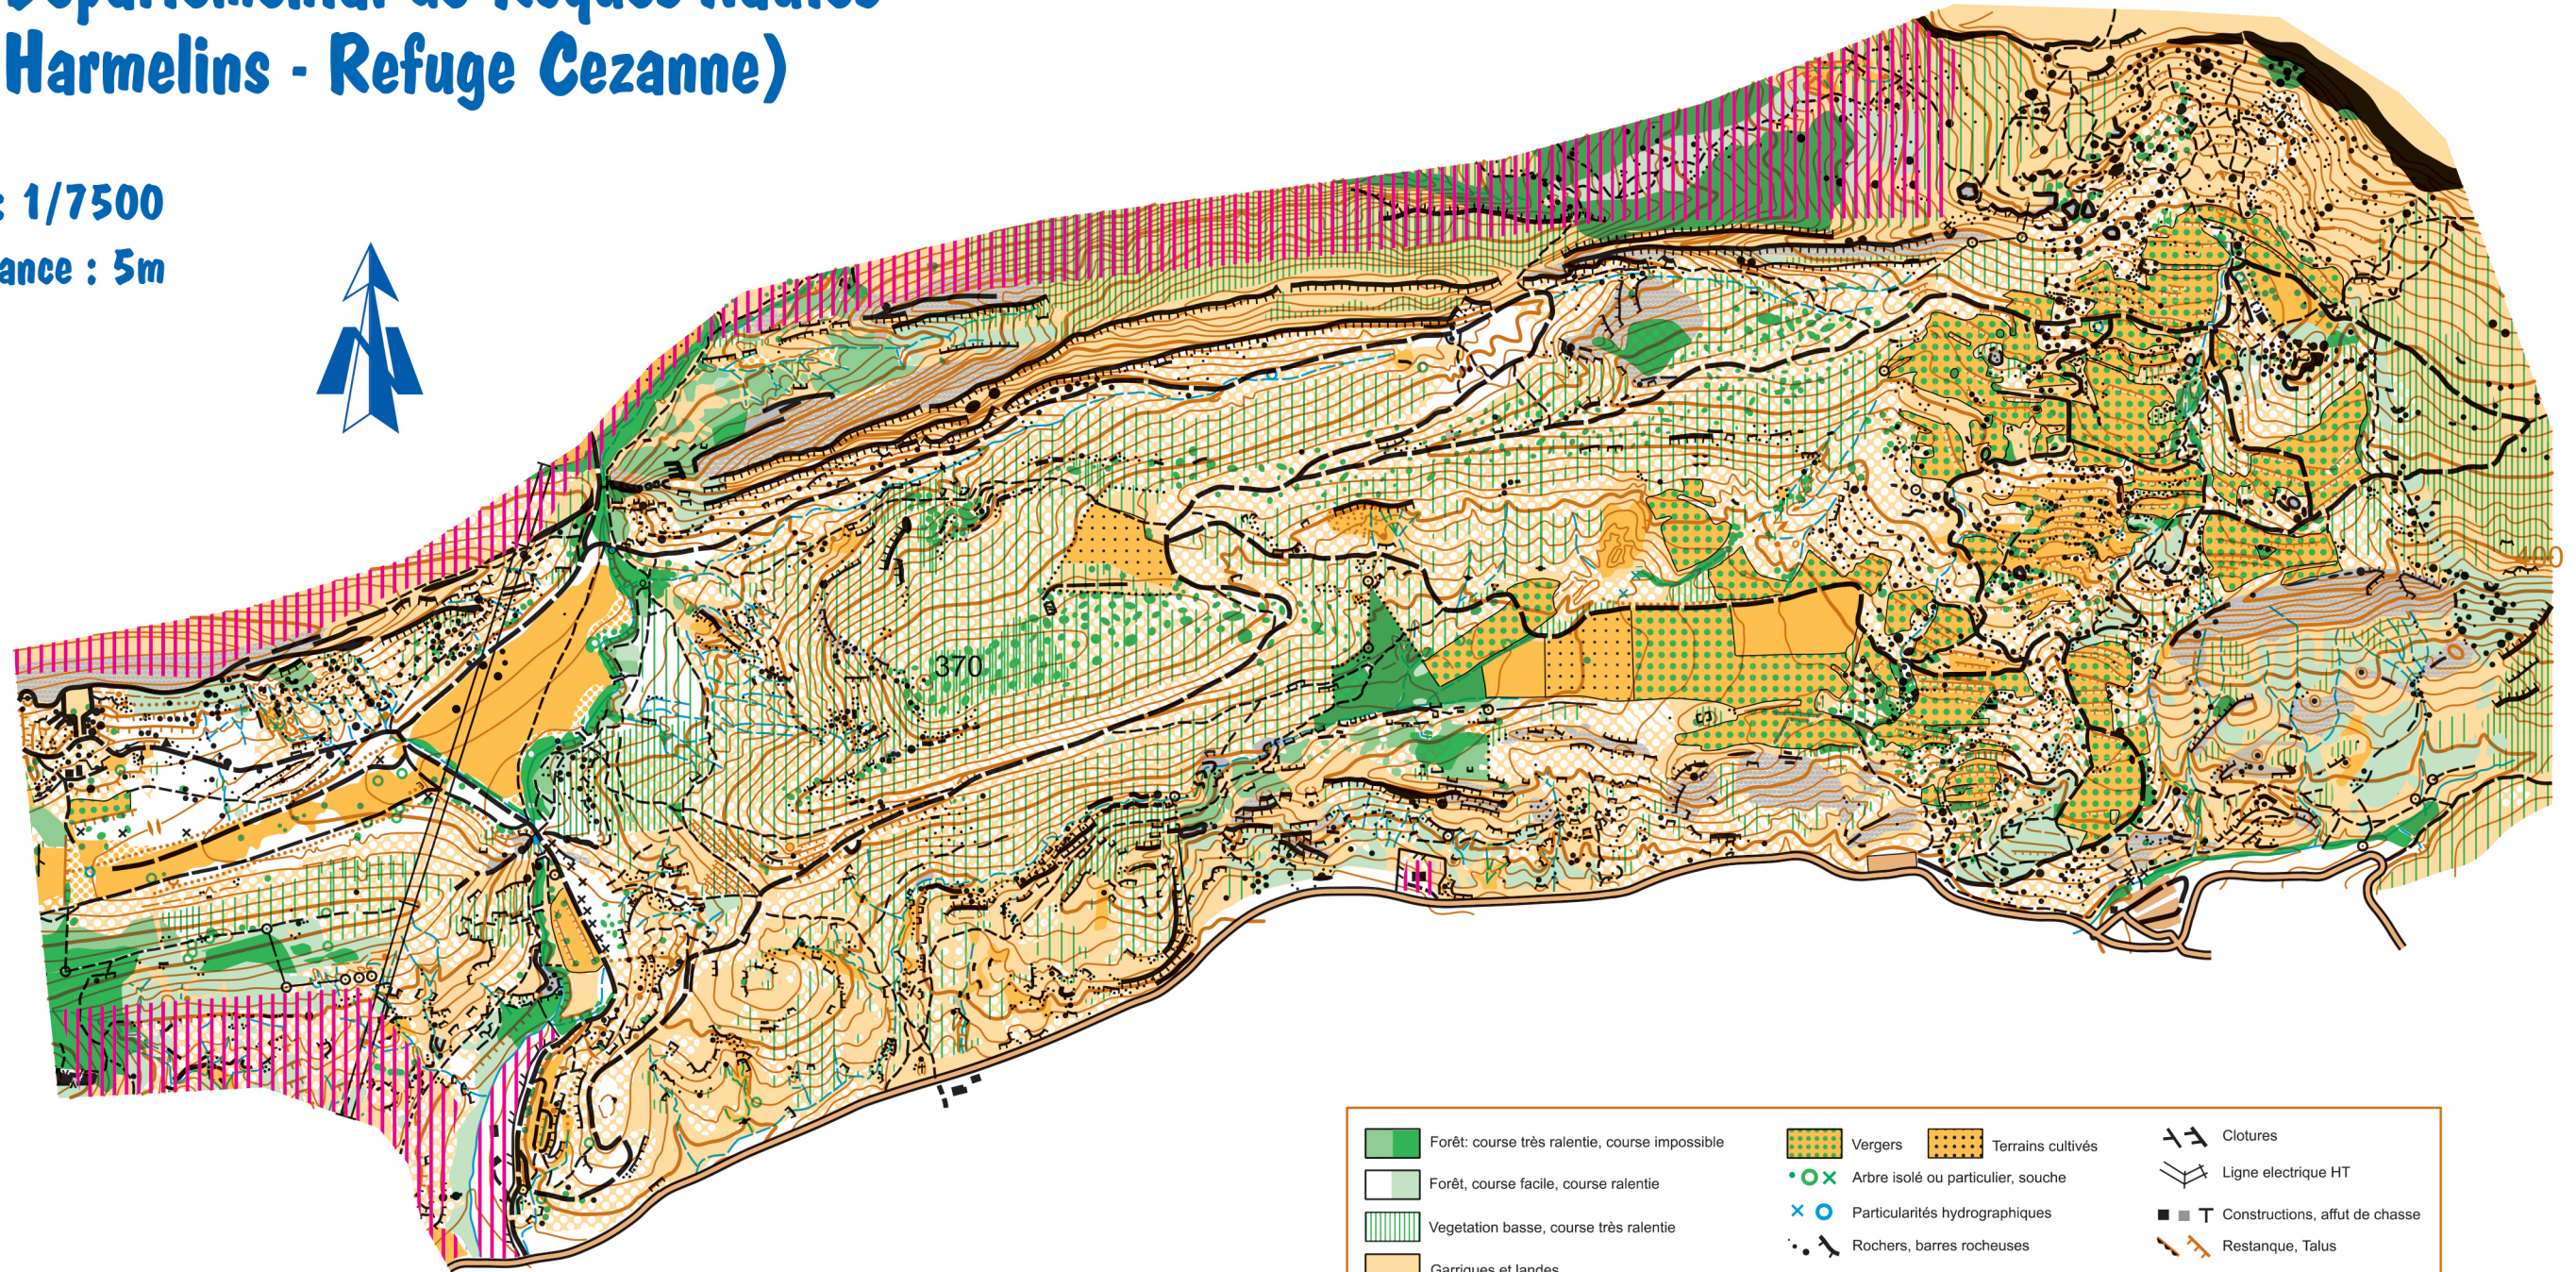

Parc Départemental de Roques-Hautes (Les Harmelins - Refuge Cezanne)

Echelle : 1/7500

Equidistance : 5m

Forêt: course très ralentie, course impossible	Vergers	Terrains cultivés	Clotures
Forêt, course facile, course ralentie	Arbre isolé ou particulier, souche		Ligne électrique HT
Vegetation basse, course très ralentie	Particularités hydrographiques		Constructions, affut de chasse
Garrigues et landes	Rochers, barres rocheuses		Restanque, Talus
Terrains découverts	Borne, petite ruine		Butte, petite depression
	Objet particulier		Zone interdite ou dangereuse

Plan de situation

Carte de course d'orientation N° 2009-D13-5
Réalisation : Pierre Delenne
Distribution : Maison Sainte Victoire
CD 17, 13100 Saint Antonin sur Bayon
Tél. : 04 13 31 94 70

01 47 97 11 91 - contact@ffcorientation.fr