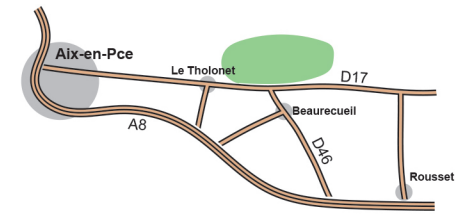

Plan de situation

Carte de course d'orientation N° 2009-D13-5
Réalisation : Pierre Delenne
Distribution : Maison Sainte Victoire
CD 17, 13100 Saint Antonin sur Bayon
Tél. : 04 13 31 94 70

01 47 97 11 91 - contact@ffcorientation.fr