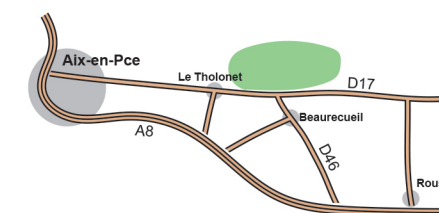

Parc Départemental de Roques-Hautes (Sainte-Victoire)

Echelle : 1/15000

Equidistance : 5m

Plan de situation

Forêt: course très ralentie, course impossible	Vergers	Terrains cultivés	Clotures
Forêt, course facile, course ralentie	Arbre isolé ou particulier, souche	Particularités hydrographiques	Ligne électrique HT
Vegetation basse, course très ralentie	Rochers, barres rocheuses	Constructions, affut de chasse	Restanque, Talus
Garrigues et landes	Borne, petite ruine	Butte, petite depression	Zone interdite ou dangereuse
Terrains découverts	Objet particulier		