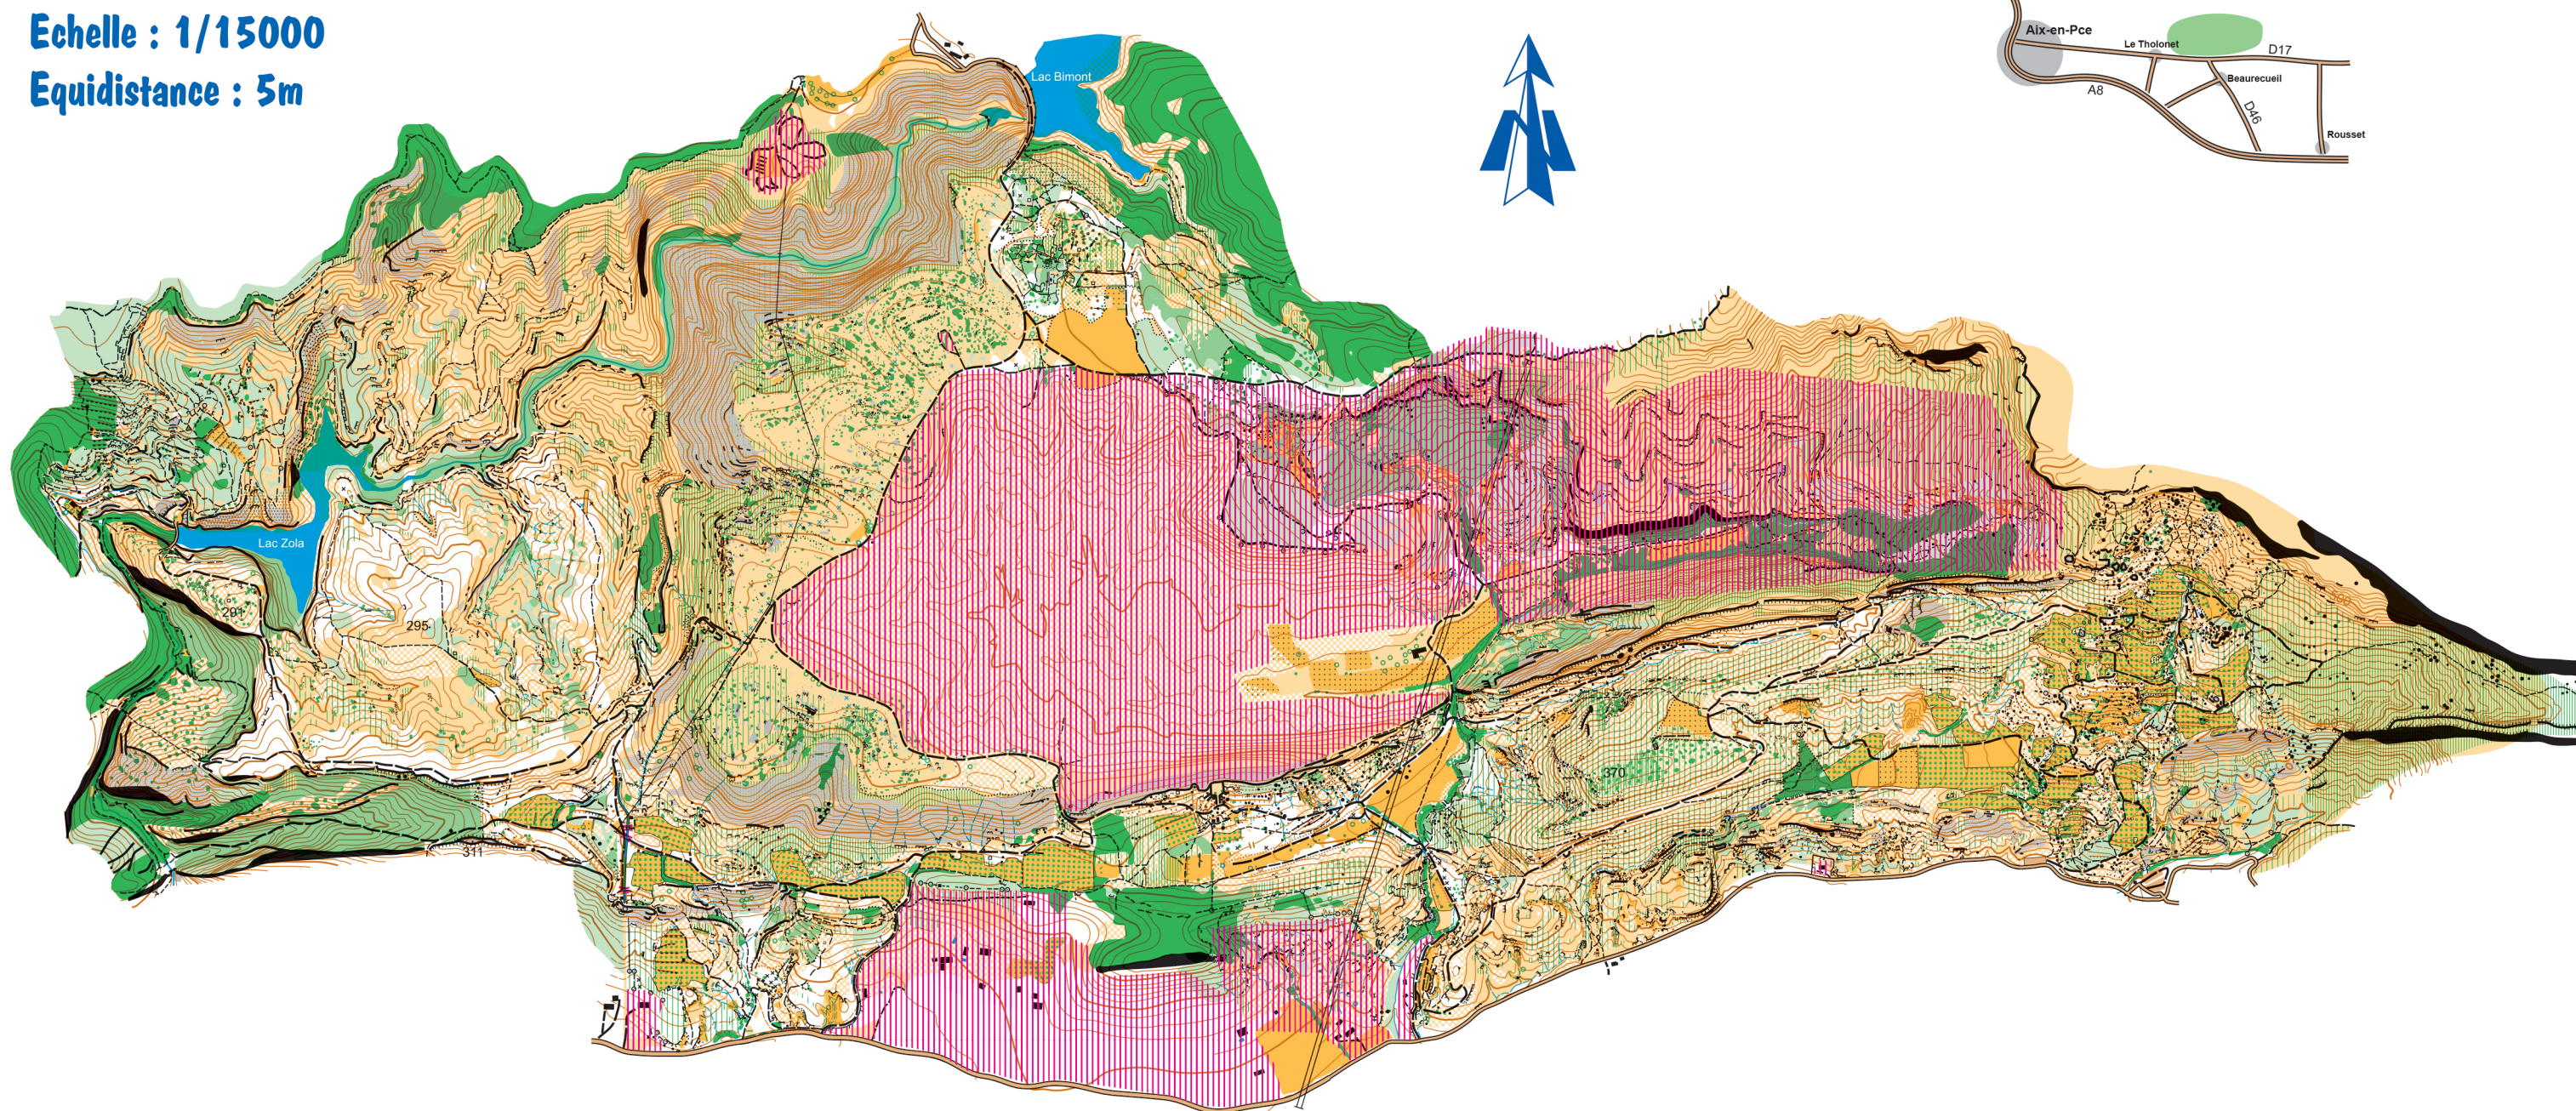

Parc Départemental de Roques-Hautes (Sainte-Victoire)

Echelle : 1/15000

Equidistance : 5m

Plan de situation

Forêt: course très ralentie, course impossible	Vergers	Terrains cultivés	Clotures
Forêt, course facile, course ralentie	Arbre isolé ou particulier, souche	Particularités hydrographiques	Ligne électrique HT
Vegetation basse, course très ralentie	Rochers, barres rocheuses	Constructions, affut de chasse	Restanque, Talus
Garrigues et landes	Borne, petite ruine	Butte, petite depression	Zone interdite ou dangereuse
Terrains découverts	Objet particulier		

Carte de course d'orientation N° 2008-D13-9

Réalisation : Pierre Delenne

Distribution : Maison Sainte Victoire
CD 17, 13100 Saint Antonin sur Bayon
Tél. : 04 13 31 94 70

01 47 97 11 91 - contact@ffcorientation.fr