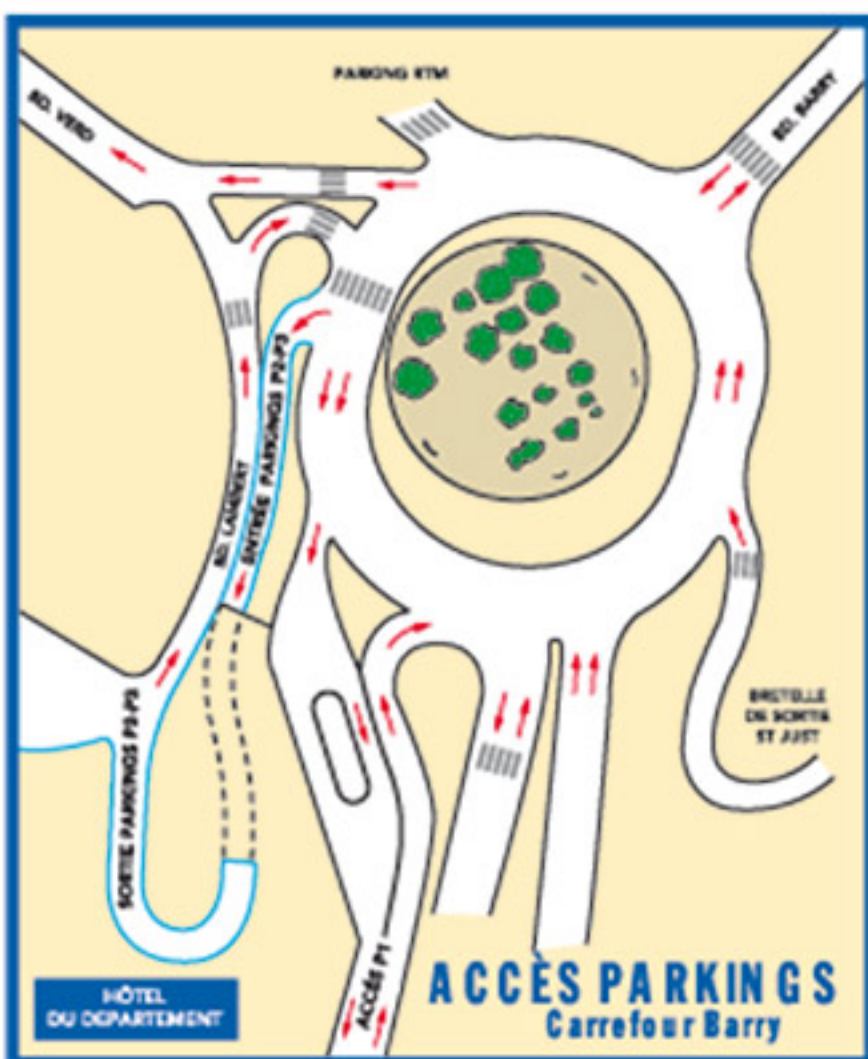

## ACCES METRO

**LIGNE 1** : La Rose-La Fourragère

**STATION** : Saint-Just  
Hôtel du Département.

La station se trouve  
sous l'Hôtel du Département

## ACCES BUS

**LIGNE 41** : Rond Point du Prado - La Rose

**LIGNE 53** : Busserine - Saint-Just

**LIGNE 72** : Bougainville - La Plage

**LIGNE 81** : Le Pharo - Saint-Just

## ACCES VOITURE

Par **A7** en provenance de Lyon, Aix-en-Provence,  
sortie "Cinq Avenues"/"Parc des Expositions"  
par passerelle Plombières

Par **A55** [Autoroute du Littoral] en provenance  
de Montpellier, Fos, Martigues.  
Rejoindre A7 vers Aix-en-Provence

Par **A50** en provenance de Toulon, Aubagne,  
sortie "Aix Lyon" par la rocade Sakakini