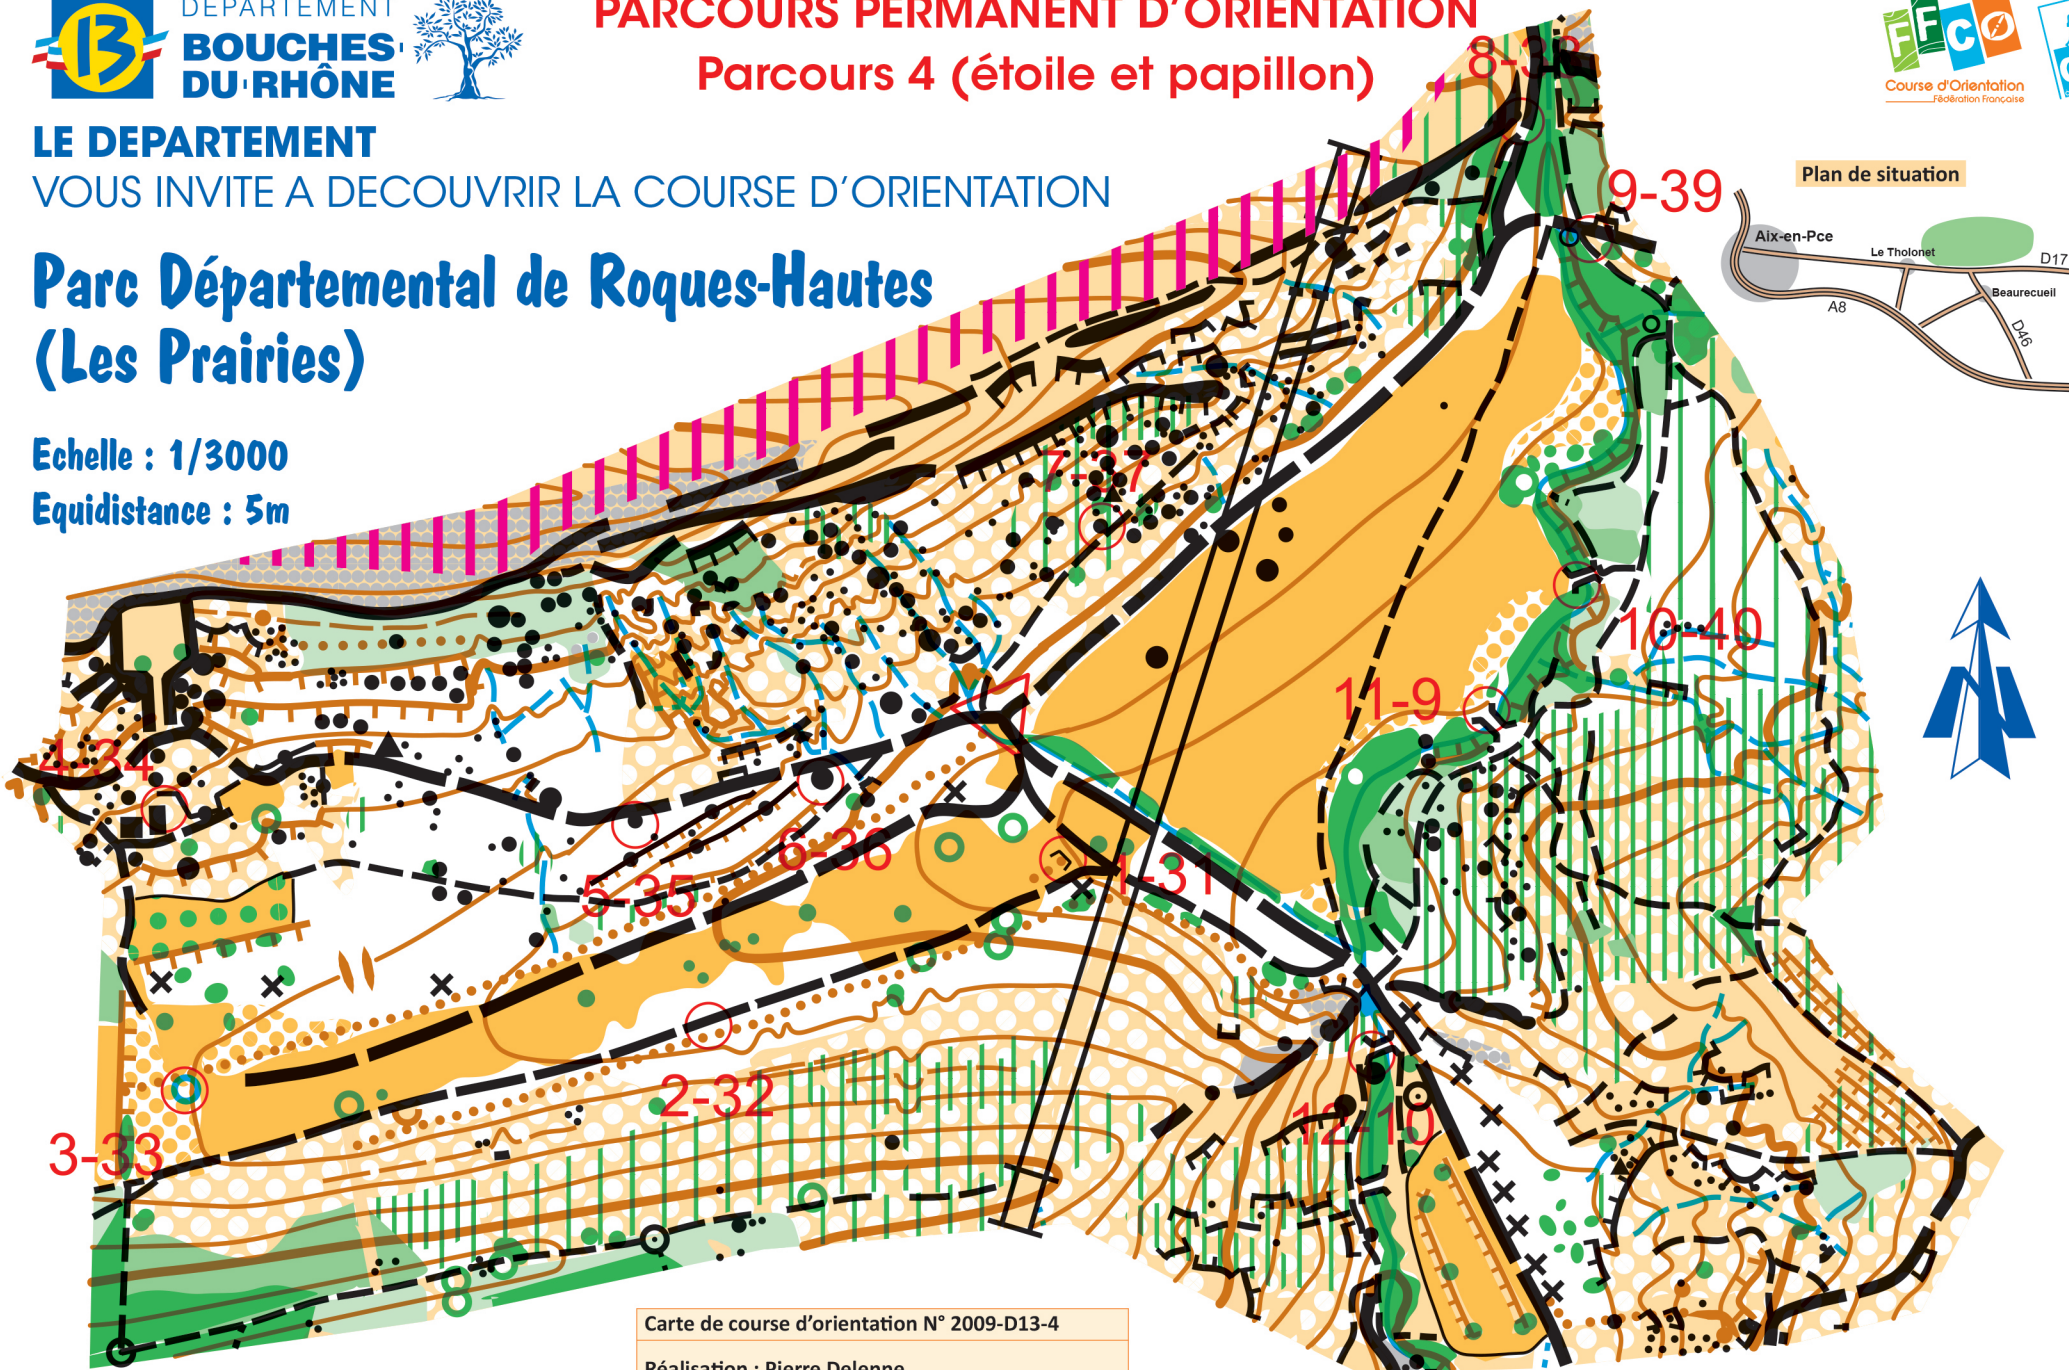

LE DEPARTEMENT
VOUS INVITE A DECOUVRIR LA COURSE D'ORIENTATION

Parc Départemental de Roques-Hautes (Les Prairies)

Echelle : 1/3000
Equidistance : 5m

Carte de course d'orientation N° 2009-D13-4

Réalisation : Pierre Delenne