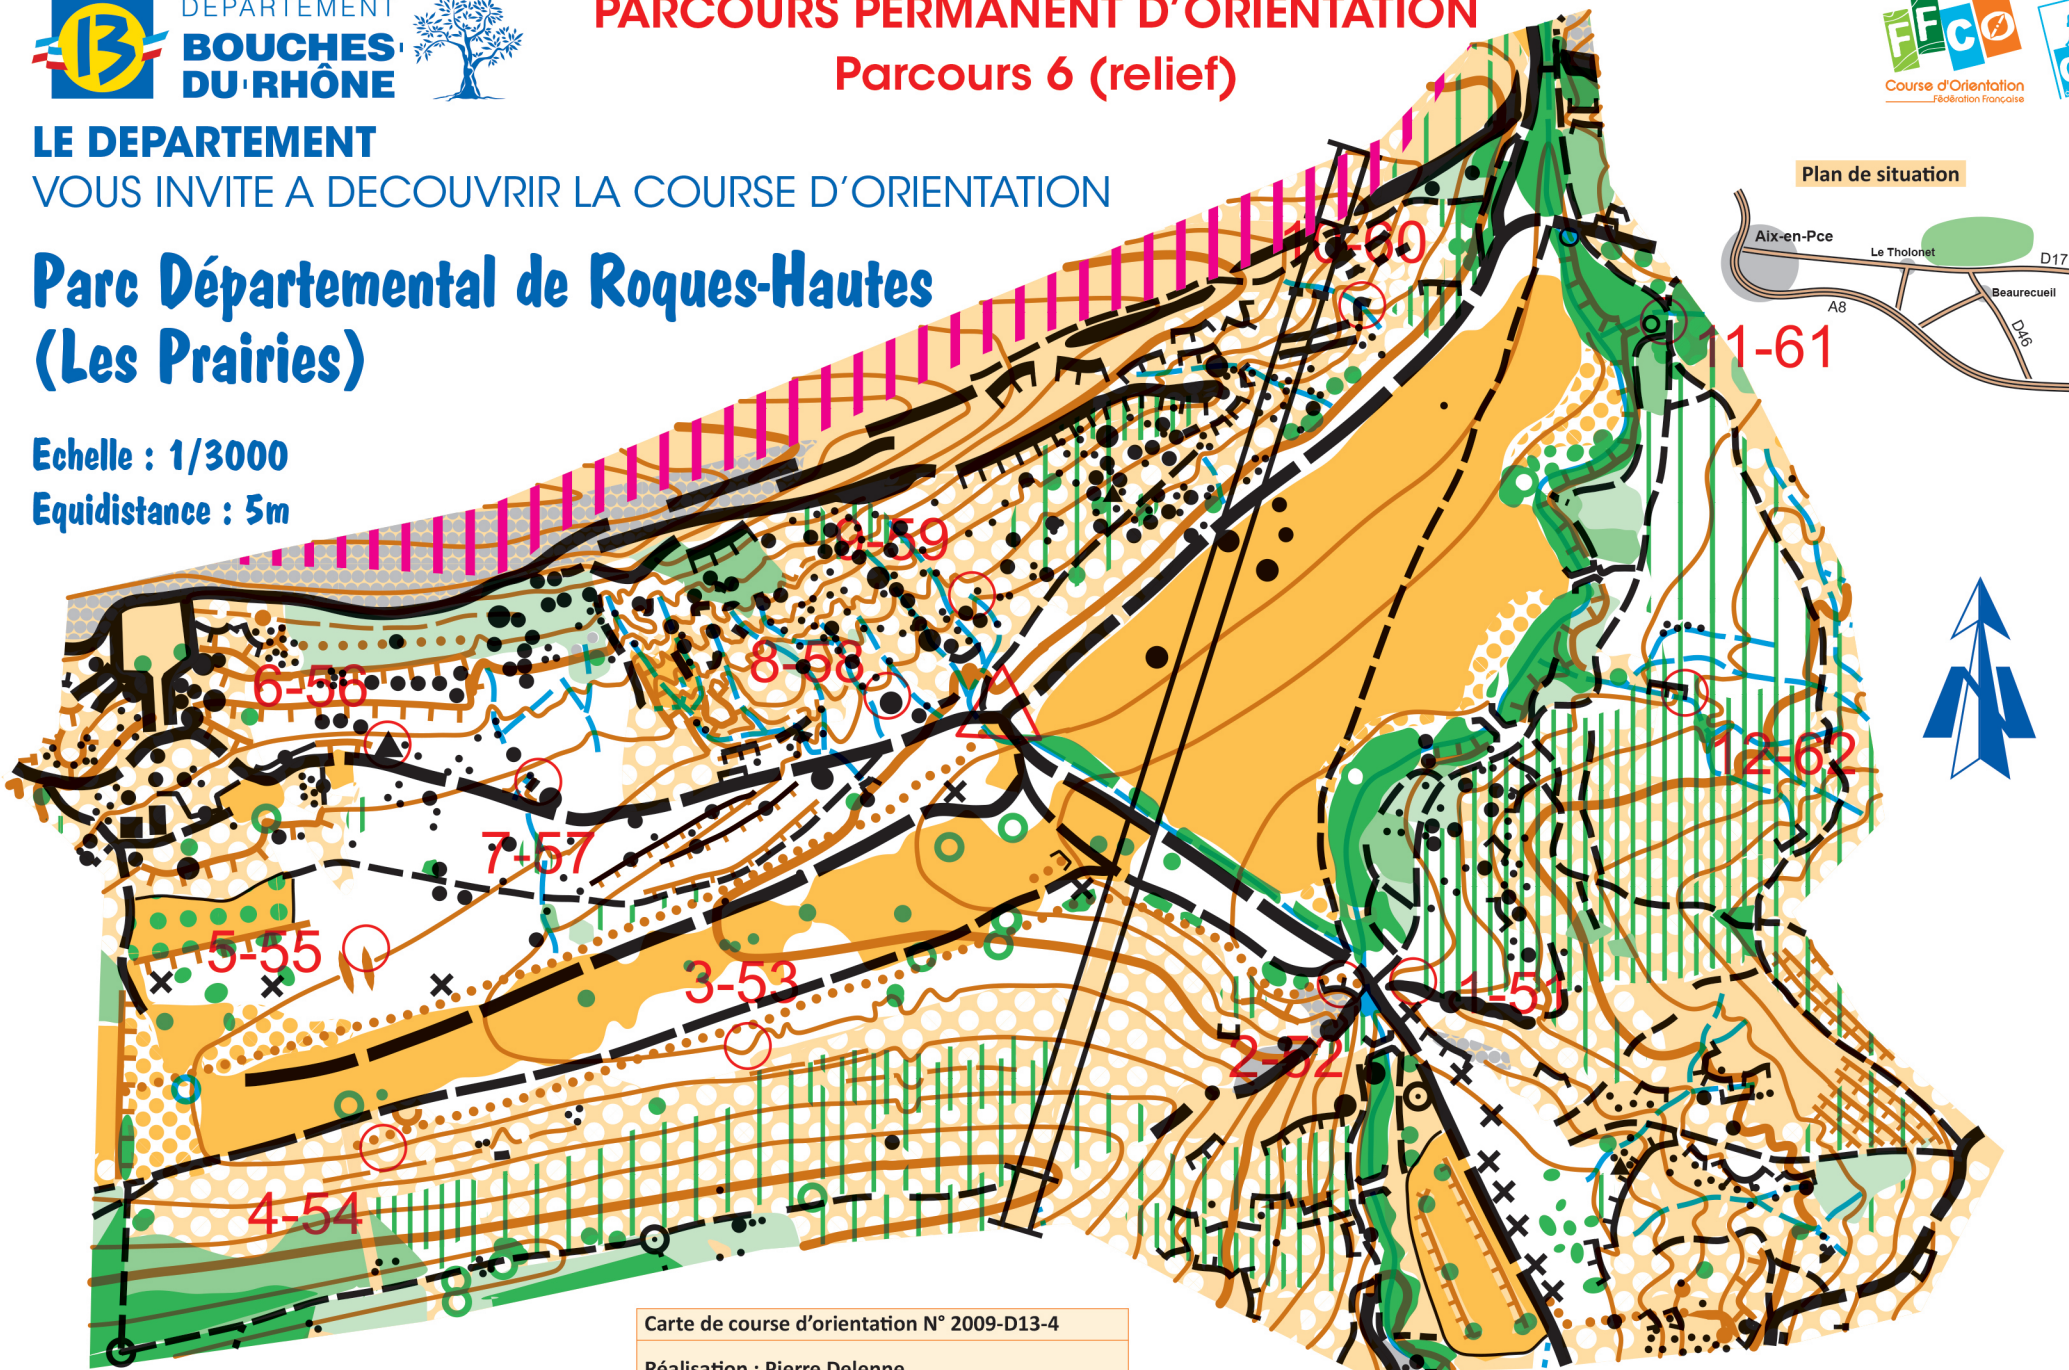

LE DEPARTEMENT
VOUS INVITE A DECOUVRIR LA COURSE D'ORIENTATION

Parc Départemental de Roques-Hautes (Les Prairies)

Echelle : 1/3000
Equidistance : 5m

Carte de course d'orientation N° 2009-D13-4
Réalisation : Pierre Delenne
Distribution : Maison Sainte Victoire
CD 17, 13100 Saint Antonin sur Bayon
Tél. : 04 13 31 94 70