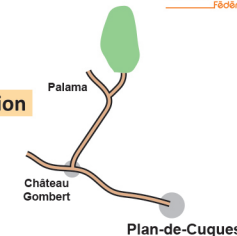

CARTE DE MICRO ORIENTATION

Vallon de la Nègre (partie haute)

Echelle : 1/1500
Equidistance : 5m

Plan de situation

- Forêt: course très ralentie, course impossible
- Forêt, course facile, course ralentie
- Vegetation basse, course très ralentie
- Garrigues et landes
- Terrains découverts
- Vergers
- Terrains cultivés
- Arbre isolé ou particulier, souche
- Particularités hydrographiques
- Rochers, barres rocheuses
- Borne, petite ruine
- Objet particulier
- Clotures
- Ligne électrique HT
- Constructions, affut de chasse
- Restanque, Talus
- Butte, petite depression
- Zone interdite ou dangereuse