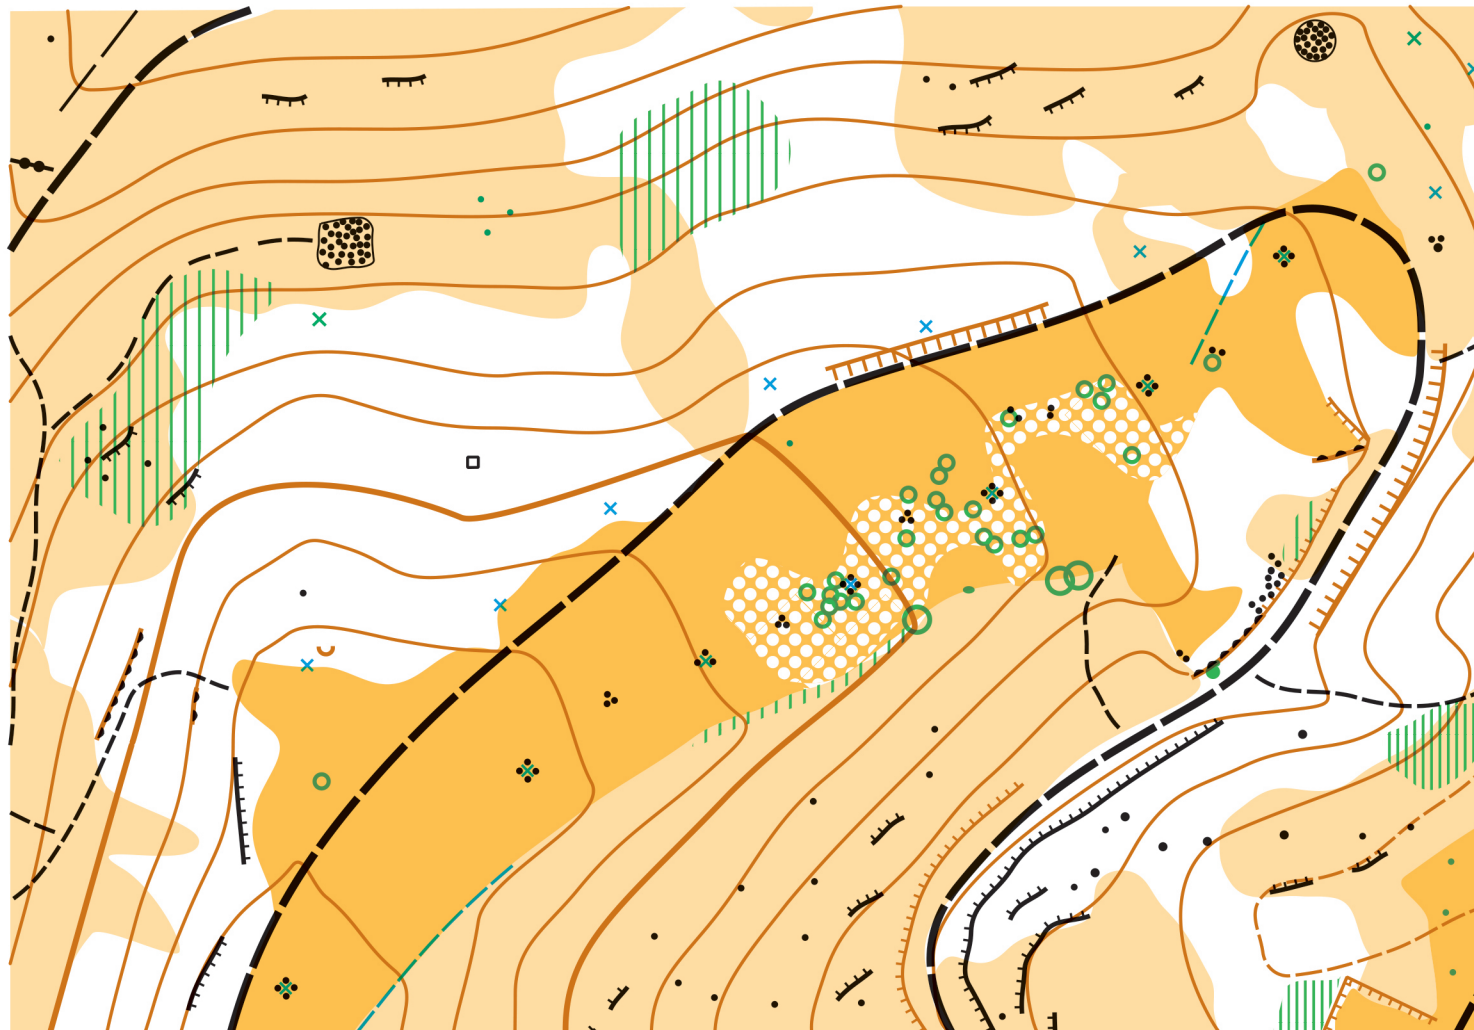

CARTE DE MICRO ORIENTATION

Vallon de la Nègre (partie haute)

Echelle : 1/1500
Equidistance : 5m

Plan de situation

- Forêt: course très ralentie, course impossible
- Forêt, course facile, course ralentie
- Vegetation basse, course très ralentie
- Garrigues et landes
- Terrains découverts
- Vergers
- Terrains cultivés
- Arbre isolé ou particulier, souche
- Particularités hydrographiques
- Rochers, barres rocheuses
- Borne, petite ruine
- Objet particulier
- Clotures
- Ligne électrique HT
- Constructions, affut de chasse
- Restanque, Talus
- Butte, petite depression
- Zone interdite ou dangereuse

Carte de course d'orientation N° 2007-D13-117

Réalisation : Pierre Delenne (juillet 2006)

Distribution : Maison Sainte Victoire
CD 17, 13100 Saint Antonin sur Bayon
Tél. : 04 13 31 94 70

La possession de cette carte n'implique pas un droit d'accès permanent. Une autorisation doit être demandée au Service de Gestion Technique des Domaines Départementaux. Toute reproduction ou adaptation sous quelque forme et par quelque procédé que ce soit, même partielle, est interdite.