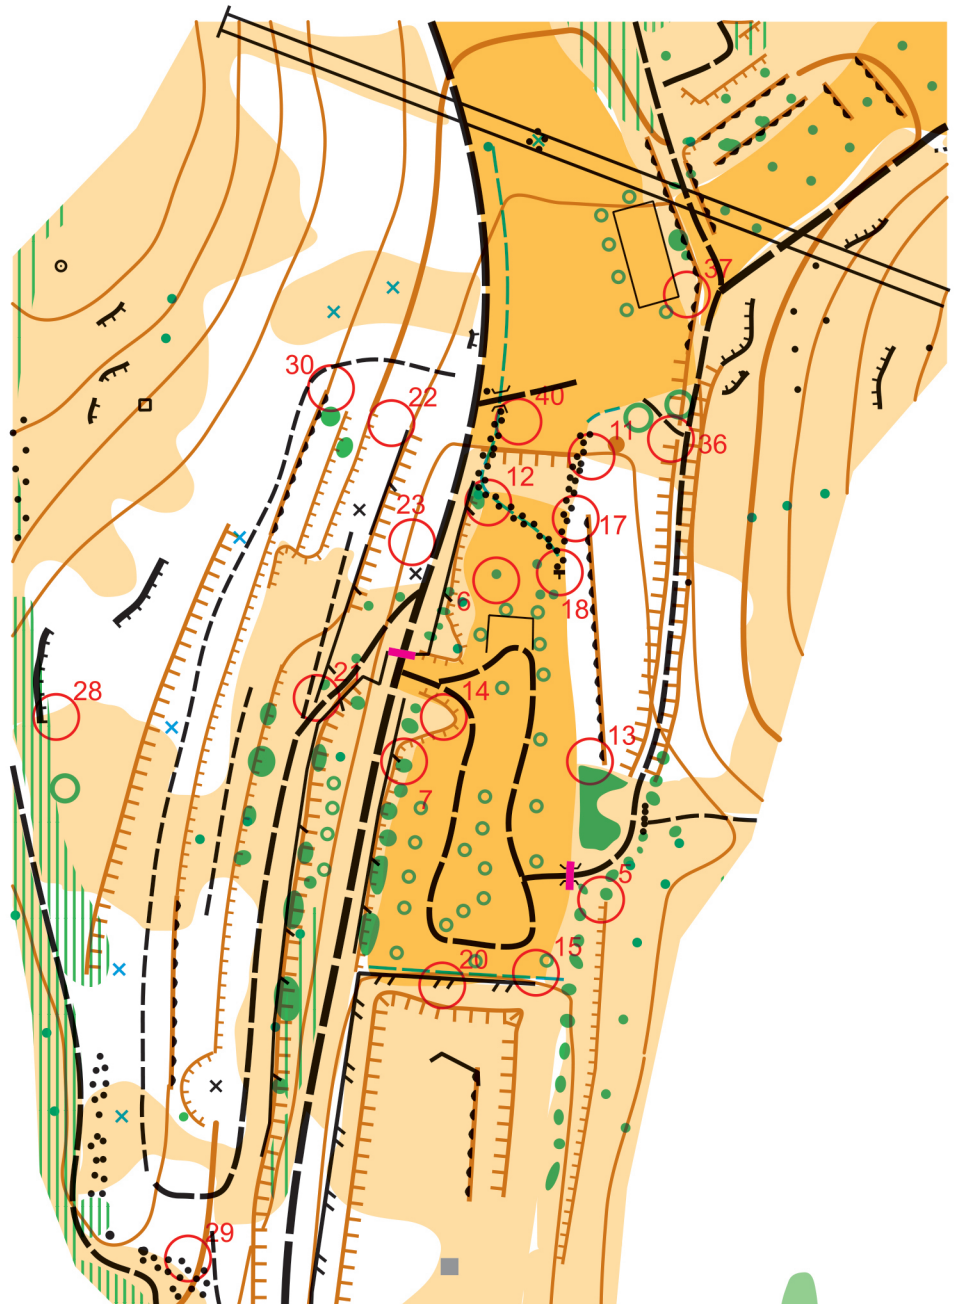

# Vallon de la Nègre (partie basse)

Echelle : 1/1500

Equidistance : 5m

	Forêt: course très ralentie, course impossible
	Forêt, course facile, course ralentie
	Vegetation basse, course très ralentie
	Garrigues et landes
	Terrains découverts
	Vergers
	Terrains cultivés
	Arbre isolé ou particulier, souche
	Particularités hydrographiques
	Rochers, barres rocheuses
	Borne, petite ruine
	Objet particulier
	Clotures
	Ligne électrique HT
	Constructions, affut de chasse
	Restanque, Talus
	Butte, petite depression
	Zone interdite ou dangereuse

Plan de situation

Carte de course d'orientation N° 2007-D13-117

Réalisation : Pierre Delenne (juillet 2006)

Distribution : Maison Sainte Victoire  
CD 17, 13100 Saint Antonin sur Bayon  
Tél. : 04 13 31 94 70