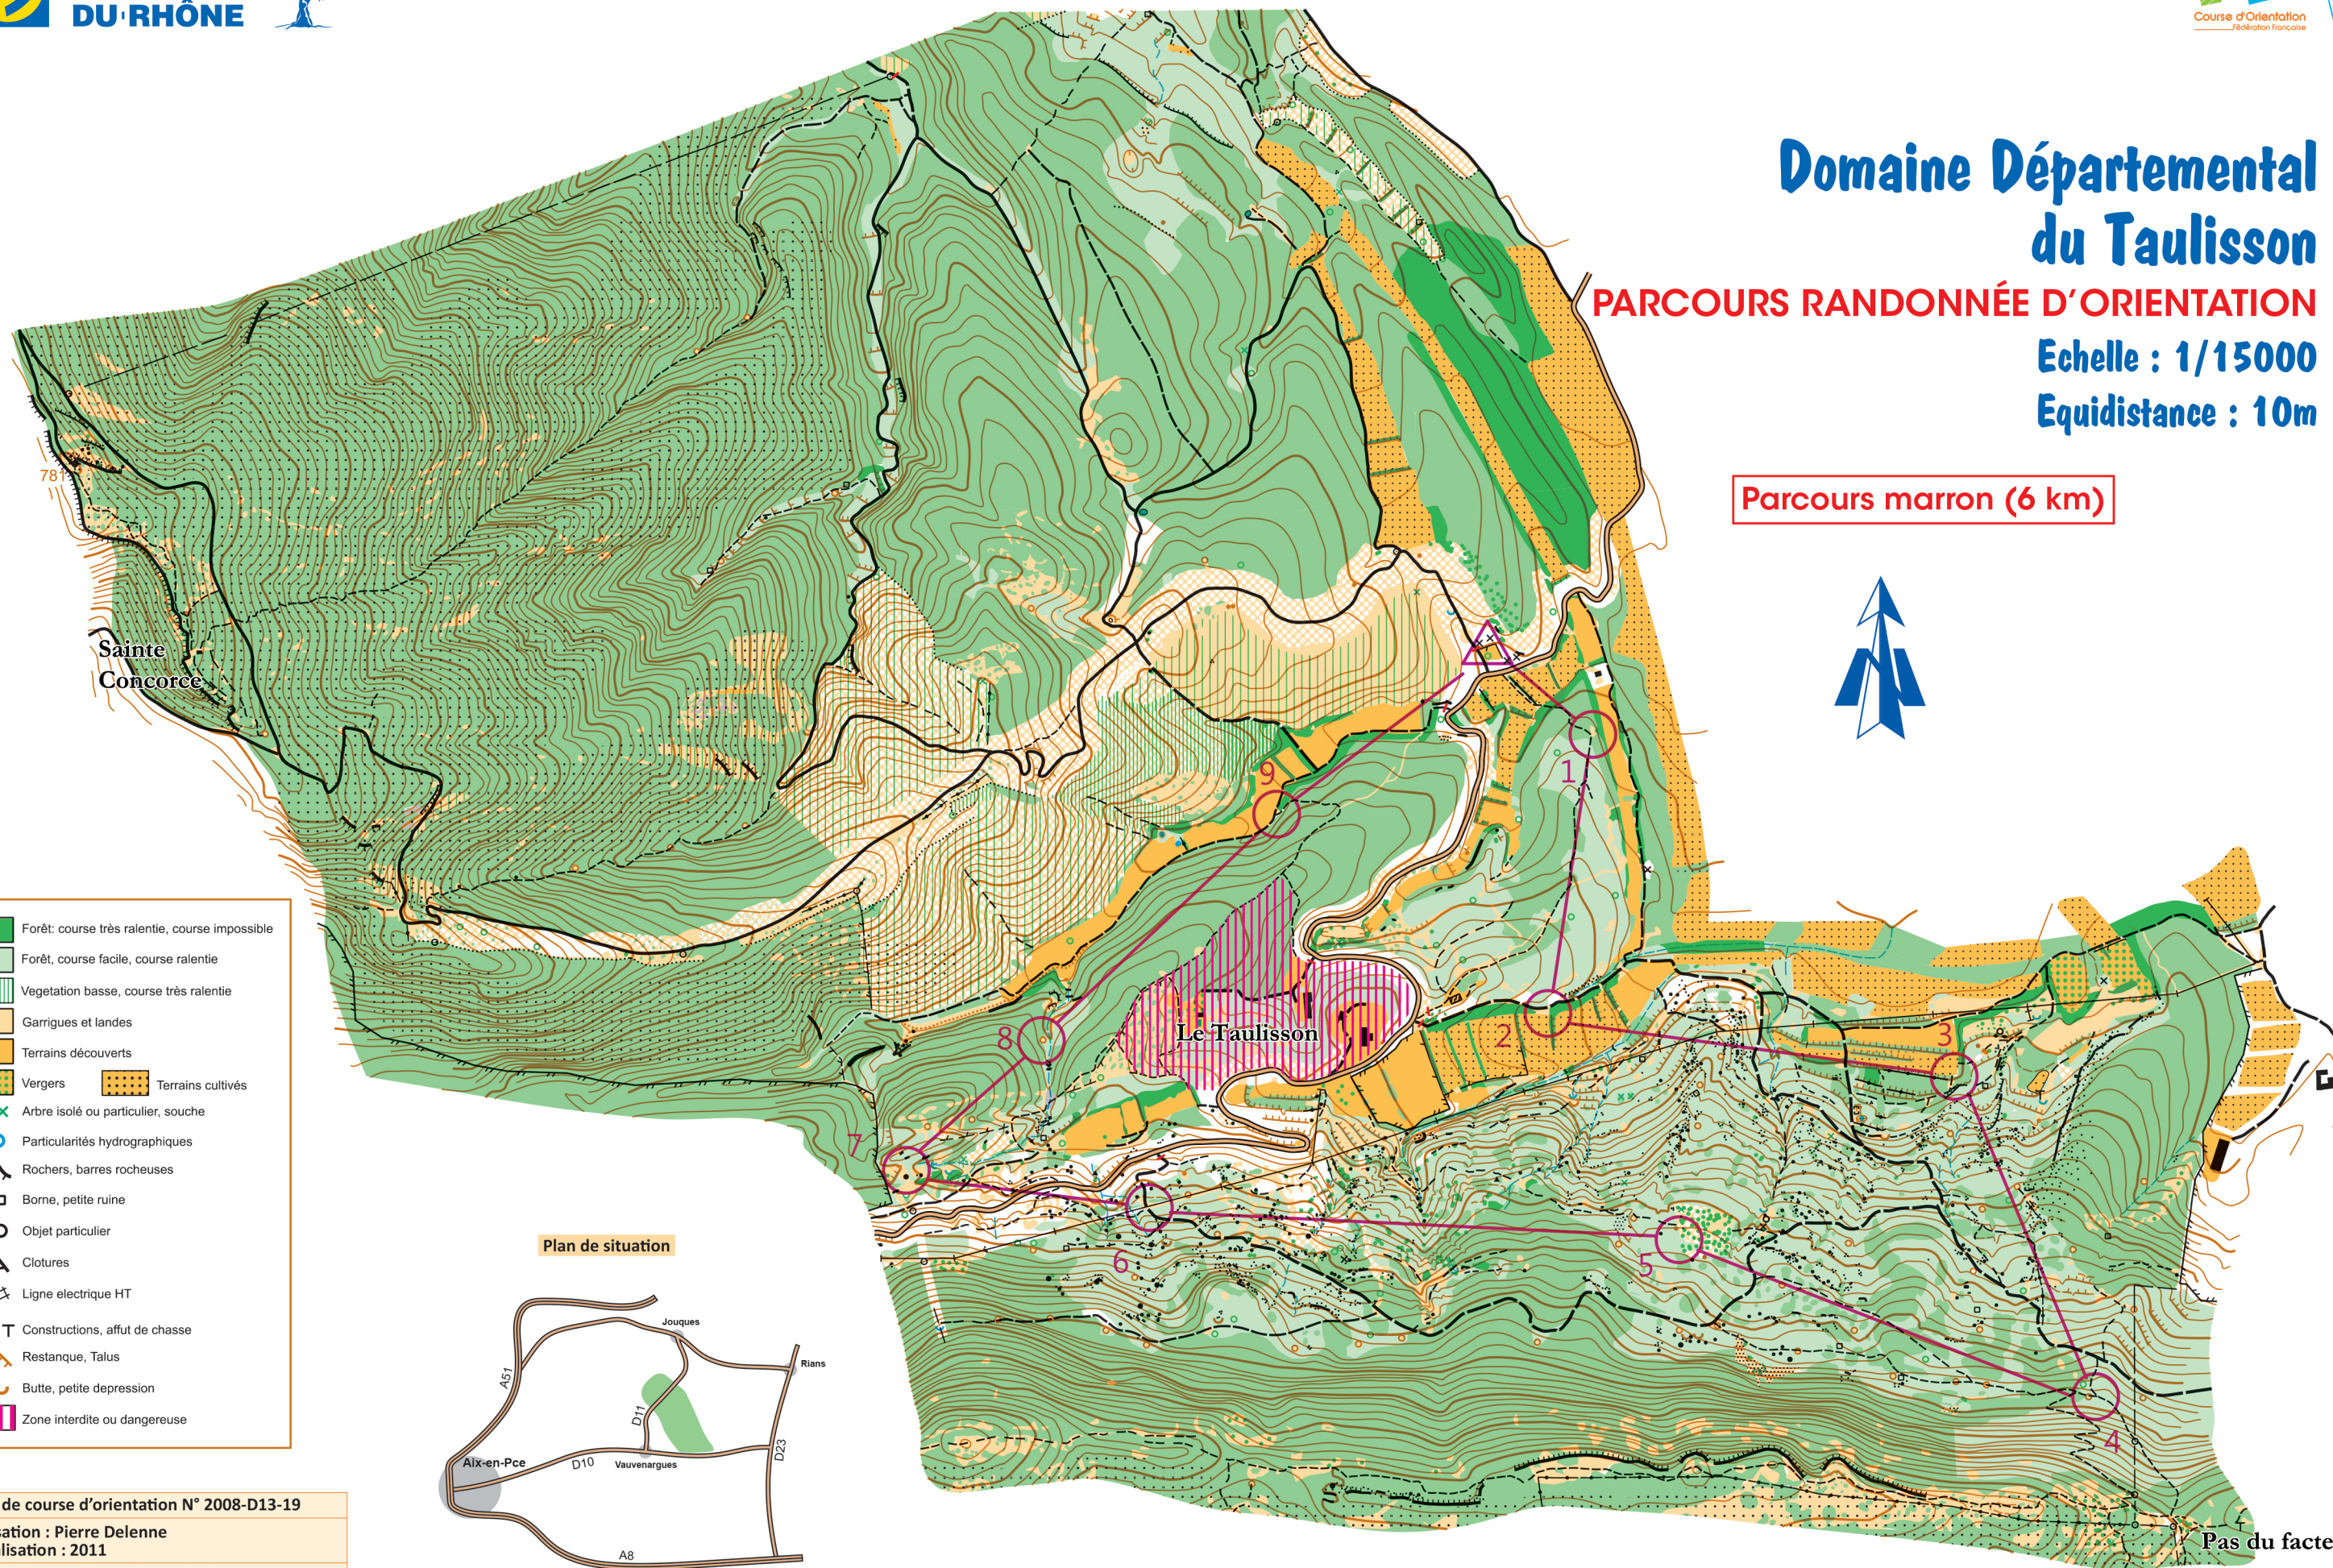

# Domaine Départemental du Taulisson

**PARCOURS RANDONNÉE D'ORIENTATION**

**Echelle : 1/15000**

**Equidistance : 10m**

**Parcours marron (6 km)**

- Forêt: course très ralentie, course impossible
- Forêt, course facile, course ralentie
- Vegetation basse, course très ralentie
- Garrigues et landes
- Terrains découverts
- Vergers Terrains cultivés
- Arbre isolé ou particulier, souche
- Particularités hydrographiques
- Rochers, barres rocheuses
- Borne, petite ruine
- Objet particulier
- Clotures
- Ligne électrique HT
- Constructions, affût de chasse
- Restanque, Talus
- Butte, petite depression
- Zone interdite ou dangereuse

**Plan de situation**

Carte de course d'orientation N° 2008-D13-19

Réalisation : Pierre Delenne  
Actualisation : 2011

Distribution : Maison Sainte Victoire  
CD 17, 13100 Saint Antonin sur Bayon  
Tél. : 04 13 31 94 70