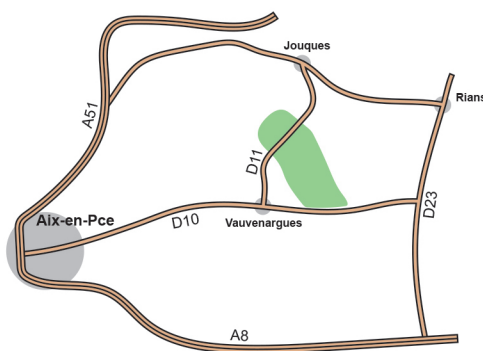

Plan de situation

Carte de course d'orientation N° 2008-D13-19

Réalisation : Pierre Delenne
Actualisation : 2011

Distribution : Maison Sainte Victoire
CD 17, 13100 Saint Antonin sur Bayon
Tél. : 04 13 31 94 70