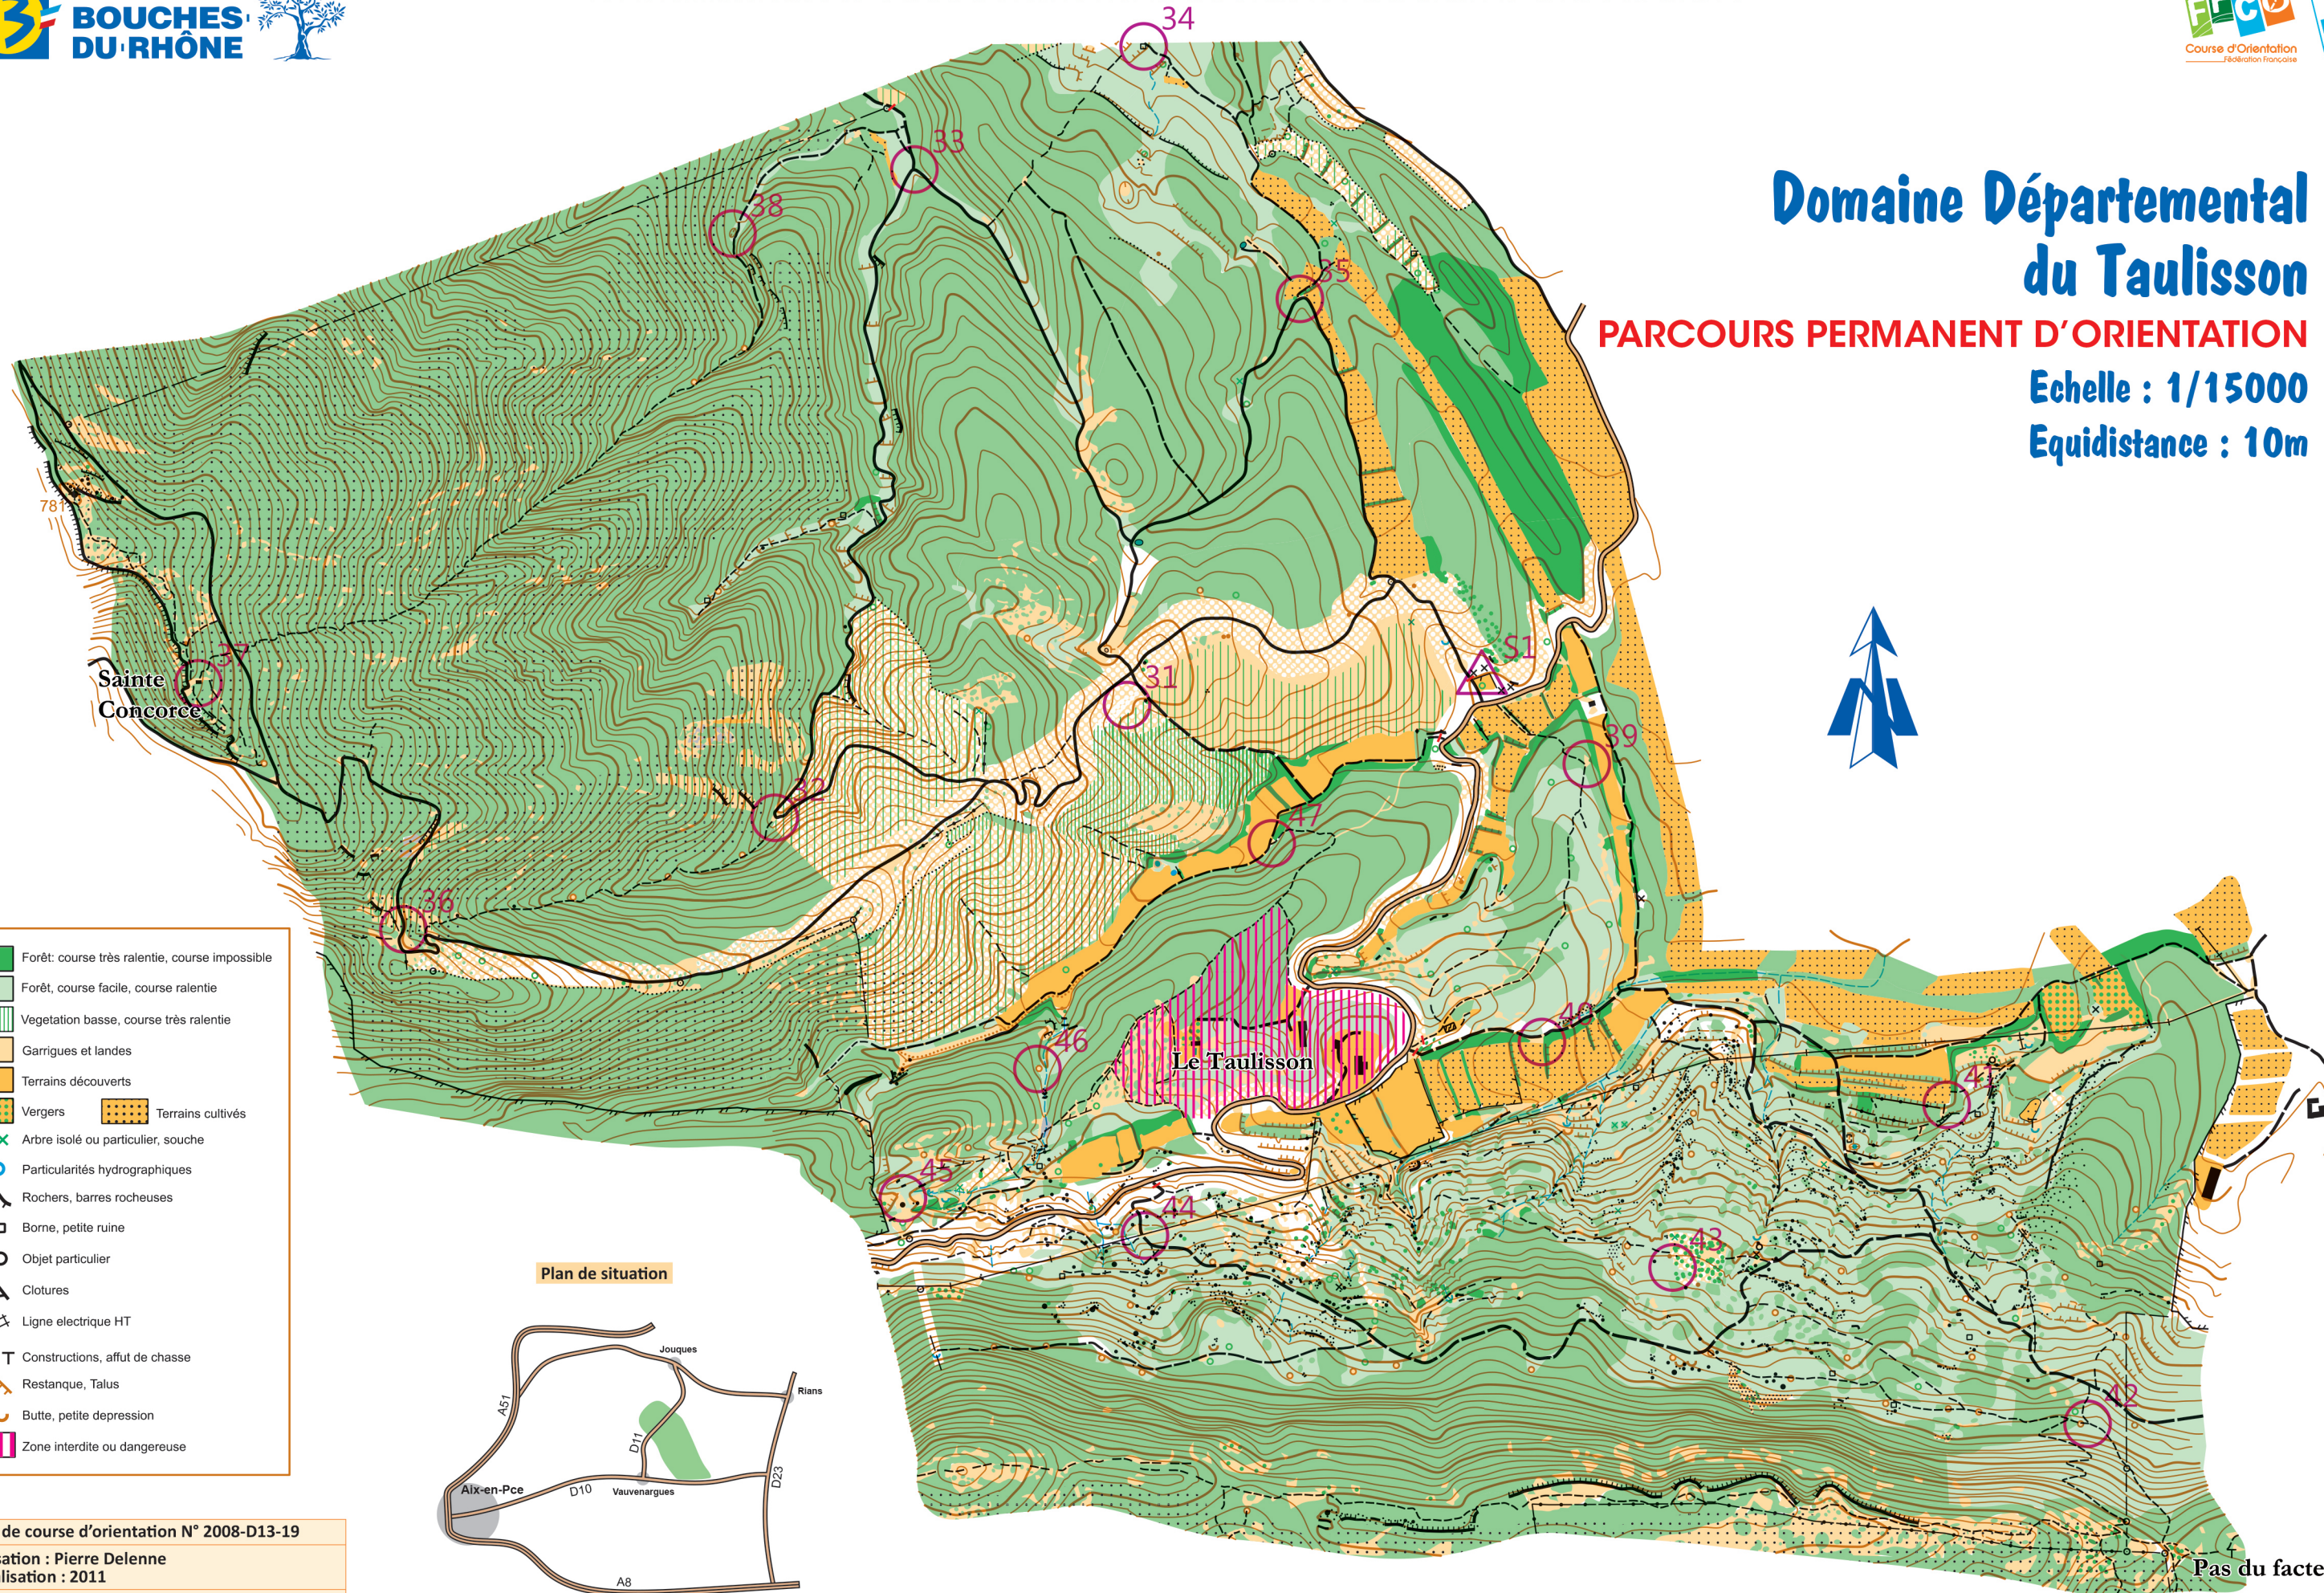

Domaine Départemental du Taulisson

PARCOURS PERMANENT D'ORIENTATION

Echelle : 1/15000

Equidistance : 10m

- Forêt: course très ralentie, course impossible
- Forêt: course facile, course ralentie
- Vegetation basse, course très ralentie
- Garrigues et landes
- Terrains découverts
- Vergers
- Terrains cultivés
- Arbre isolé ou particulier, souche
- Particularités hydrographiques
- Rochers, barres rocheuses
- Borne, petite ruine
- Objet particulier
- Clotures
- Ligne électrique HT
- Constructions, affût de chasse
- Restanque, Talus
- Butte, petite depression
- Zone interdite ou dangereuse

Plan de situation

Carte de course d'orientation N° 2008-D13-19
 Réalisation : Pierre Delenne
 Actualisation : 2011
 Distribution : Maison Sainte Victoire
 CD 17, 13100 Saint Antonin sur Bayon
 Tél. : 04 13 31 94 70