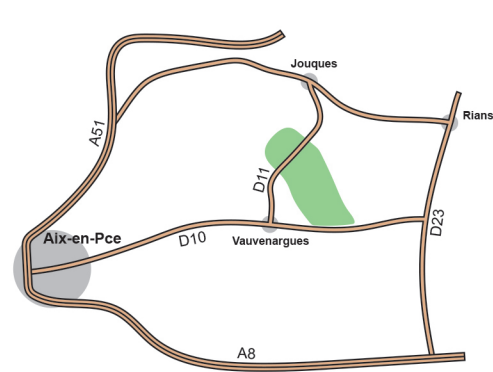

Domaine Départemental du Taulisson

PARCOURS PERMANENT D'ORIENTATION

Echelle : 1/15000

Equidistance : 10m

- Forêt: course très ralentie, course impossible
- Forêt: course facile, course ralentie
- Vegetation basse, course très ralentie
- Garrigues et landes
- Terrains découverts
- Vergers
- Terrains cultivés
- Arbre isolé ou particulier, souche
- Particularités hydrographiques
- Rochers, barres rocheuses
- Borne, petite ruine
- Objet particulier
- Clotures
- Ligne électrique HT
- Constructions, affût de chasse
- Restanque, Talus
- Butte, petite depression
- Zone interdite ou dangereuse

Plan de situation

Carte de course d'orientation N° 2008-D13-19
 Réalisation : Pierre Delenne
 Actualisation : 2011
 Distribution : Maison Sainte Victoire
 CD 17, 13100 Saint Antonin sur Bayon
 Tél. : 04 13 31 94 70